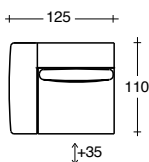

sx-left
**M323
sx-left**
**M324
dx-right**
Laterale chaise longue 2 posti

 Chaise Longue lateral 2 seater
Chaise Longue lateral 2 place
Chaise Longue Seitenelement
2 Sitzer
Chaise Longue elemento
lateral 2 asientos

kg

 m³ 1,20

m 8,00

sx-left
**M325
sx-left**
**M326
dx-right**
**Chaise longue laterale
2 posti brac. lungo**

 Chaise Longue lateral 2 seater
Chaise Longue lateral 2 place
Chaise Longue Seitenelement 2
Sitzer - Chaise Longue elemento
lateral 2 asientos

kg

 m³ 1,55

m 8,00

sx-left
**M327
sx-left**
**M328
dx-right**
Laterale 1 posto

 Lateral element 1 seater
Element lateral 1 place
Seitenelement 1 Sitzer
Elemento lateral 1 asiento

kg

 m³ 1,00

m 8,00