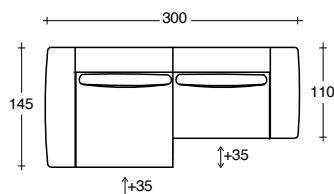

M301

Divano 4 posti
Sofa 4 seaters
Canapé 4 places
Sofa 4-Sitzer
Sofa 4 asientos

kg

m³ 2,30

m 14,50

M302

Divano chaise longue 4 posti
Sofa Chaise Longue 4 seater
Canapé Chaise Longue 4 place
Sofa Chaise Longue 4 Sitzer
Sofa Chaise Longue 4 asientos

kg

m³ 2,30

m 14,50

**M303
sx-left**

**M304
dx-right**

**Divano chaise longue 4 posti
brac. lungo**
Sofa Chaise Longue 4 seater long
armrest - Canapé Chaise Longue 4
seater avec long accouoir - Sofa
Chaise Longue mit langer Armlehne
- Sofa Chaise Longue 4 asientos con
reposabrazo largo