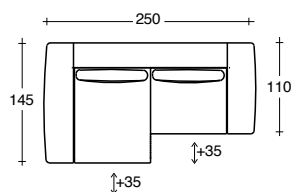

→ VICTOR

sx-left

**M313
sx-left**

**M314
dx-right**

**Divano chaise longue
3 posti brac. lungo**

Sofa Chaise Longue 3 seater long
armrest - Canapé Chaise Longue 3
seater avec long accoudoir - Sofa
Chaise Longue mit langer Armleh-
ne - Sofa Chaise Longue 3 asientos
con reposabrazo largo

kg

m³ 2,55

m 13,00