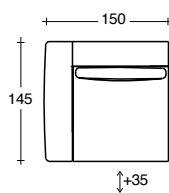

sx-left

**M325
sx-left**

**M326
dx-right**

**Chaise longue laterale
2 posti brac. lungo**

Chaise Longue lateral 2 seater
Chaise Longue lateral 2 place
Chaise Longue Seitenelement 2
Sitzer - Chaise Longue elemento
lateral 2 asientos

kg

m³ 1,55

m 8,00