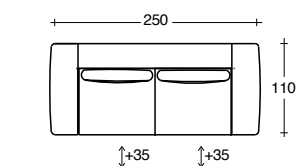

kg

m³ 2,90

m 14,50

**M305
sx-left**

**M306
dx-right**

Laterale 4 posti
Lateral 4 seaters
Laterale 4 places
Seitenelement 4-Sitzer
Lateral 4 asientos

kg

m³ 2,10

sx-left

**M309
sx-left**

**M310
dx-right**

**Chaise longue laterale
brac. lungo**
Chaise Longue long armrest
Chaise Longue long accouoir
Chaise Longue con reposabrazo
largo

kg

m³ 2,70

m 13,00

sx-left