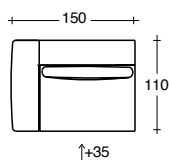

sx-left
**M317
sx-left**
**M318
dx-right**
Laterale chaise longue 3 posti

 Chaise Longue lateral 3 seater
Chaise Longue lateral 3 place
Chaise Longue Seitenelement
3 Sitzer
Chaise Longue elemento
lateral 3 asientos

kg

 m³ 1,70

m 11,50

sx-left
**M319
sx-left**
**M320
dx-right**
**Chaise longue laterale
3 posti brac. lungo**

 Chaise Longue lateral 3 seater
Chaise Longue lateral 3 place
Chaise Longue Seitenelement 3
Sitzer - Chaise Longue elemento
lateral 3 asientos

kg

 m³ 2,20

m 11,50

sx-left
**M321
sx-left**
**M322
dx-right**
Laterale 2 posti

 Lateral 2 seaters
Laterale 2 places
Seitenelement
2-Sitzer
Lateral 2 asientos

kg

 m³ 1,20

m 8,00