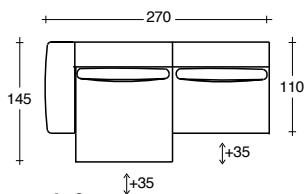

**M305
sx-left**

**M306
dx-right**

Laterale 4 posti
Lateral 4 seaters
Laterale 4 places
Seitenelement 4-Sitzer
Lateral 4 asientos

kg

m³ 2,10

m 13,00

sx-left