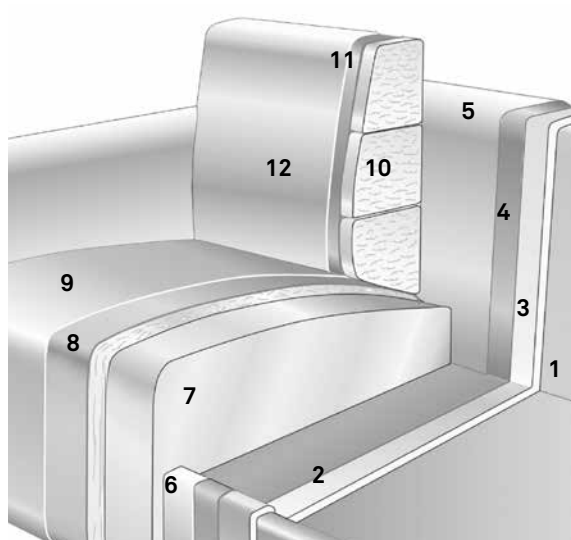

→ VICTOR

Dimensioni

Dimensions - Masse - Dimension - Tamaño

Profondità seduta 60/95 cm - Seat depth 60/95 cm - Profondeur du siège 60/95 cm - Sitztiefe 60/95 cm - Profundidad del asiento 60/95 cm

Piedini

Metallo finitura verniciato nero opaco H 5 cm

Closed
Feste Naht
Couture fermée
Costura cerrada

→ **VICTOR**

Struttura

Structure - Struktur
Structure - Estructura

1. Fusto legno

Wood structure - Structure en bois
Holzstruktur - Estructura de madera

2. Fondo scocca in legno