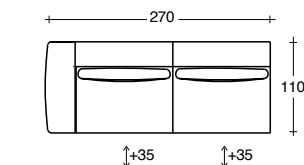

kg

m³ 2,30

m 14,50

**M303
sx-left**

**M304
dx-right**

**Divano chaise longue 4 posti
brac. lungo**
Sofa Chaise Longue 4 seater long
armrest - Canapé Chaise Longue 4
seater avec long accouoir - Sofa
Chaise Longue mit langer Armlehne
- Sofa Chaise Longue 4 asientos con
reposabrazo largo

kg

m³ 2,90

m 14,50

**M305
sx-left**

**M306
dx-right**

Laterale 4 posti
Lateral 4 seaters
Laterale 4 places
Seitenelement 4-Sitzer
Lateral 4 asientos

kg

m³ 2,10