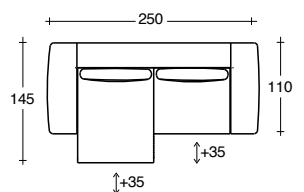

sx-left

**M309
sx-left**

**M310
dx-right**

**Chaise longue laterale
brac. lungo**
Chaise Longue long armrest
Chaise Longue long accouoir
Chaise Longue con reposabrazo
largo

kg

m³ 2,70

m 13,00

sx-left

M311

Divano 3 posti
Sofa 3 seaters
Canapé 3 places
Sofa 3-Sitzer
Sofa 3 asientos

kg

m³ 1,90

m 13,00

M312

Divano chaise longue 3 posti
Sofa Chaise Longue 3 seater
Canapé Chaise Longue 3 place
Sofa Chaise Longue 3 Sitzer
Sofa Chaise Longue 3 asientos