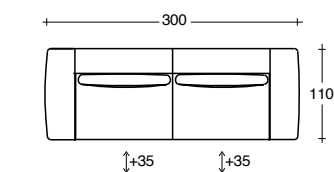

→ **VICTOR**

M301

Divano 4 posti
Sofa 4 seaters
Canapé 4 places
Sofa 4-Sitzer
Sofa 4 asientos

kg

m³ 2,30

m 14,50