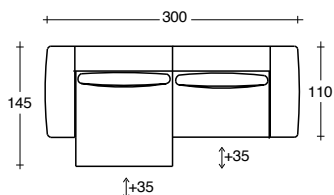

M301

Divano 4 posti
Sofa 4 seaters
Canapé 4 places
Sofa 4-Sitzer
Sofa 4 asientos

kg

m³ 2,30

m 14,50

M302

Divano chaise longue 4 posti
Sofa Chaise Longue 4 seater
Canapé Chaise Longue 4 place
Sofa Chaise Longue 4 Sitzer
Sofa Chaise Longue 4 asientos

kg

m³ 2,30

m 14,50

**M303
sx-left**

**M304
dx-right**

**Divano chaise longue 4 posti
brac. lungo**
Sofa Chaise Longue 4 seater long
armrest - Canapé Chaise Longue 4
seater avec long accouoir - Sofa
Chaise Longue mit langer Armlehne
- Sofa Chaise Longue 4 asientos con
reposabrazo largo