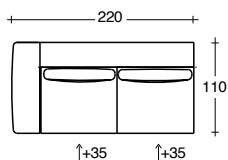

sx-left

**M309
sx-left**

**M310
dx-right**

**Chaise longue laterale
brac. lungo**
Chaise Longue long armrest
Chaise Longue long accouoir
Chaise Longue con reposabrazo
largo

kg

m³ 2,70

m 13,00

sx-left

kg

m³ 1,90

m 13,00

→ VICTOR

sx-left
**M313
sx-left**
**M314
dx-right**
**Divano chaise longue
3 posti brac. lungo**

 Sofa Chaise Longue 3 seater long
armrest - Canapé Chaise Longue 3
seater avec long accoudoir - Sofa
Chaise Longue mit langer Armleh-
ne - Sofa Chaise Longue 3 asientos
con reposabrazo largo

kg

 m³ 2,55

m 13,00

sx-left
**M315
sx-left**
**M316
dx-right**
Laterale 3 posti

 Lateral 3 seaters
Laterale 3 places
Seitenelement 3-Sitzer
Lateral 3 asientos

kg

 m³ 1,70

m 11,50