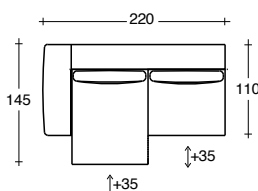

kg

 m³ 2,55

m 13,00

sx-left
**M315
sx-left**
**M316
dx-right**
Laterale 3 posti

 Lateral 3 seaters
Laterale 3 places
Seitenelement 3-Sitzer
Lateral 3 asientos

kg

 m³ 1,70

m 11,50

sx-left
**M317
sx-left**
**M318
dx-right**
Laterale chaise longue 3 posti

 Chaise Longue lateral 3 seater
Chaise Longue lateral 3 place
Chaise Longue Seitenelement
3 Sitzer
Chaise Longue elemento
lateral 3 asientos