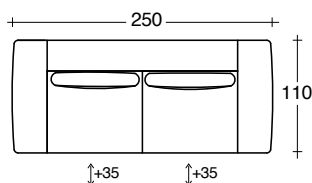

C2 - Composizione - Composition - Composition - Gruppe - Composición

M311 **Divano 3 posti**
Sofa 3 seaters