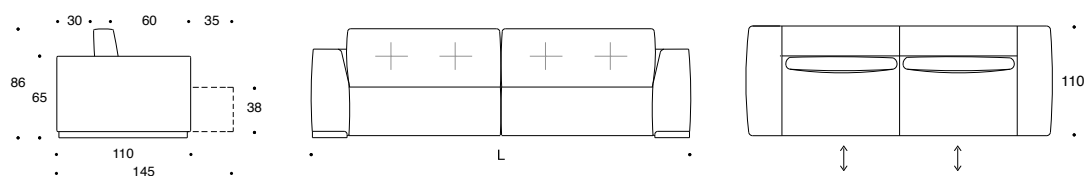

→ VICTOR

Dimensioni

Dimensions - Masse - Dimension - Tamaño

Profondità seduta 60/95 cm - Seat depth 60/95 cm - Profondeur du siège 60/95 cm - Sitztiefe 60/95 cm - Profundidad del asiento 60/95 cm

Piedini

Metallo finitura verniciato nero opaco H 5 cm