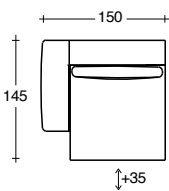

kg

 m³ 2,20

m 11,50

sx-left
**M321
sx-left**
**M322
dx-right**
Laterale 2 posti

 Lateral 2 seaters
Laterale 2 places
Seitenelement
2-Sitzer
Lateral 2 asientos

kg

 m³ 1,20

m 8,00