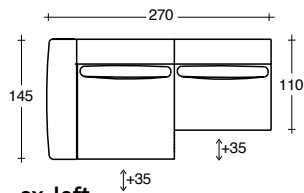

kg

m³ 2,90

m 14,50

**M305
sx-left**

**M306
dx-right**

Laterale 4 posti
Lateral 4 seaters
Laterale 4 places
Seitenelement 4-Sitzer
Lateral 4 asientos

kg

m³ 2,10

m 13,00

sx-left

**M307
sx-left**

**M308
dx-right**

Laterale 2 posti maxi
Lateral 2 seaters maxi
Laterale 2 places maxi
Seitenelement
2-Sitzer maxi
Lateral 2 asientos maxi

kg

m³ 2,10

m 13,00

sx-left

**M309
sx-left**

**M310
dx-right**

**Chaise longue laterale
brac. lungo**
Chaise Longue long armrest
Chaise Longue long accouoir
Chaise Longue con reposabrazo
largo

kg

m³ 2,70

m 13,00

sx-left