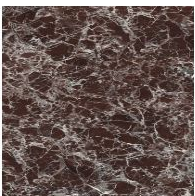

## PIANO A BOTTE

Legno

Legno massello  
Noce americano

Legno impiallacciato  
Noce Canaletto

Legno massello  
Rovere spazzolato  
naturale

Legno massello  
Rovere spazzolato  
carbone

Marmo

Marmo

Ceramica opaca  
GrigioArdesia

Ceramica lucida  
Calacatta

Ceramica opaca  
Laurent

Ceramica finitura  
seta  
Calacattamacchia  
vecchia

Ceramica lucida  
Imperialgrey

Ceramica lucida  
Rosso imperiale

Ceramica lucida  
BlackOnyx

Ceramica lucida  
Mountainpeak

CristalloTrasparente

Cristallo trasparente

Cristallo  
Fumè

Cristallo  
Bronzato

---