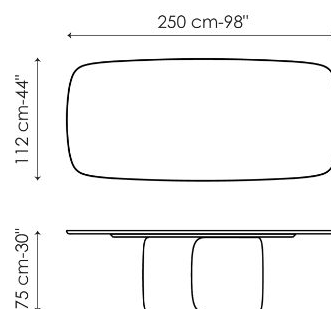

in un avvolgente abbraccio. Altrettanto ricercato è il piano, disponibile in diverse finiture di legno, cristallo, ceramica o marmo - in due forme a bottejo: rotondo. Il tavolo Mellow nasce per essere protagonista dello spazio, reinterpretando e omaggiando in chiave moderna i modelli tradizionali dalle dimensioni importanti destinati ai grandi ricevimenti.

# Scheda tecnica

Larghezza 180cm  
Profondità 100cm  
Altezza ± 75cm

Larghezza 200cm  
Profondità 108cm  
Altezza ± 75cm

Larghezza 250cm  
Profondità 112cm  
Altezza ± 75cm

Larghezza 280cm  
Profondità 115cm  
Altezza ± 75cm

Larghezza 300cm  
Profondità 120cm  
Altezza ± 75cm

Larghezza 300cm  
Profondità 140cm  
Altezza ± 75cm

Larghezza 400cm  
Profondità 140cm  
Altezza 75cm

Larghezza 120cm  
Profondità 120cm  
Altezza ± 75cm

Larghezza 140cm  
Profondità 140cm  
Altezza ± 75cm

Larghezza 160cm  
Profondità 160cm  
Altezza  $\pm 75$ cm

Larghezza 180cm  
Profondità 180cm  
Altezza  $\pm 75$ cm