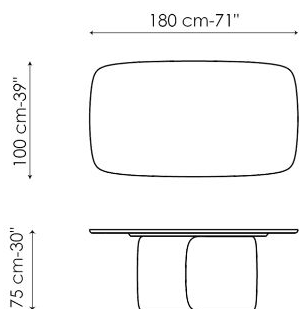

## Mellow

Designer: Bartoli Design

Mellow è un tavolo da sala moderno, disegnato da Bartoli Design, caratterizzato da forme morbide e curvilinee e imponente scultoree come indica il suo nome, un aggettivo inglese che significa "suadente, tranquillo". L'originale basamento centrale plastico e volumetrico è composto da due diversi elementi stampati in poliuretano ad alta densità che sembrano stringersi

# Scheda tecnica

Larghezza 180cm  
Profondità 100cm  
Altezza ± 75cm

Larghezza 200cm  
Profondità 108cm  
Altezza ± 75cm

Larghezza 250cm  
Profondità 112cm  
Altezza ± 75cm

Larghezza 280cm  
Profondità 115cm  
Altezza ± 75cm

Larghezza 300cm  
Profondità 120cm  
Altezza ± 75cm

Larghezza 300cm  
Profondità 140cm  
Altezza ± 75cm

Larghezza 400cm  
Profondità 140cm  
Altezza 75cm

Larghezza 120cm  
Profondità 120cm  
Altezza ± 75cm

Larghezza 140cm  
Profondità 140cm  
Altezza ± 75cm

Larghezza 160cm  
Profondità 160cm  
Altezza  $\pm 75$ cm

Larghezza 180cm  
Profondità 180cm  
Altezza  $\pm 75$ cm