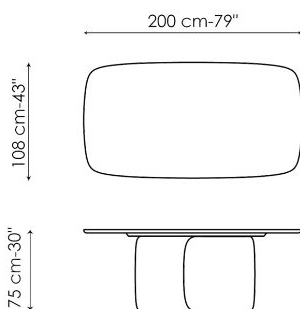

## Mellow

Designer: Bartoli Design

Mellow è un tavolo da sala moderno, disegnato da Bartoli Design, caratterizzato da forme morbide e curvilinee e imponente scultoree come indica il suo nome, un aggettivo inglese che significa "suadente, tranquillo". L'originale basamento centrale plastico e volumetrico è composto da due diversi elementi stampati in poliuretano ad alta densità che sembrano stringersi

# Scheda tecnica

Larghezza 180cm  
Profondità 100cm  
Altezza ± 75cm

Larghezza 200cm  
Profondità 108cm  
Altezza ± 75cm

Larghezza 250cm  
Profondità 112cm  
Altezza ± 75cm

Larghezza 280cm  
Profondità 115cm  
Altezza ± 75cm

Larghezza 300cm  
Profondità 120cm  
Altezza ± 75cm

Larghezza 300cm  
Profondità 140cm  
Altezza ± 75cm

Larghezza 400cm  
Profondità 140cm  
Altezza 75cm

Larghezza 120cm  
Profondità 120cm  
Altezza ± 75cm

Larghezza 140cm  
Profondità 140cm  
Altezza ± 75cm

Larghezza 160cm  
Profondità 160cm  
Altezza  $\pm 75$ cm

Larghezza 180cm  
Profondità 180cm  
Altezza  $\pm 75$ cm