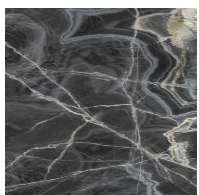

Finishes

PIANO A BOTTE

Marmo

Marmo
Carrara

Marmo
Calacatta

Marmo
Emperador

Marmo
Marquinia

Marmo
Saint Denis

Marmo
Rosso Carpazi

Marmo
Fior di bosco

Ceramica

Ceramica opaca
Grigio Ardesia

Ceramica lucida
Calacatta

Ceramica opaca
Laurent

Ceramica finitura
seta
Calacatta macchia
vecchia

Ceramica lucida
Imperial grey

Ceramica lucida
Rosso imperiale

Ceramica lucida
Black Onyx

Ceramica lucida
Mountain peak

Cristallo Trasparente

Cristallo
Fumè

Cristallo
Bronzato

Legno

Legno massello
Rovere spazzolato
carbone