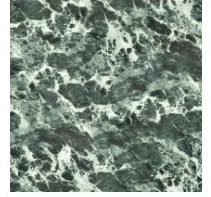

Finishes

PIANO A BOTTE

Marmo

Marmo
Carrara

Marmo
Calacatta

Marmo
Emperador

Marmo
Marquinia

Marmo
Saint Denis

Marmo
Rosso Carpazi

Marmo
Fior di bosco

Ceramica

Ceramica opaca
Grigio Ardesia

Ceramica lucida
Calacatta

Ceramica opaca
Laurent

Ceramica finitura
seta
Calacatta macchia
vecchia

Ceramica lucida
Imperial grey