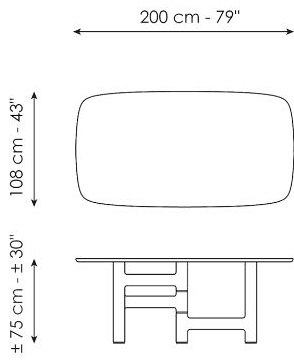

BONALDO

Pivot

Designer: **Marconato e Zappa**

Il tavolo Pivot prende il nome dalla forma peculiare della sua base: la gamba centrale del tavolo funge da fulcro per le tre gambe che si sviluppano lateralmente. Ne risulta una composizione asimmetrica e del tutto originale che dona

Scheda tecnica

Larghezza: 200cm
Profondità: 108cm
Altezza: ± 75cm

Larghezza: 250cm
Profondità: 112cm
Altezza: ± 75cm

Larghezza: 280cm
Profondità: 115cm
Altezza: ± 75cm

Larghezza: 300cm
Profondità: 120cm
Altezza: ± 75cm

Larghezza: 300cm
Profondità: 140cm
Altezza: ± 75cm

Larghezza: 140cm
Profondità: 140cm
Altezza: ± 75cm

Larghezza: 160cm
Profondità: 160cm
Altezza: ± 75cm

Larghezza: 180cm
Profondità: 180cm
Altezza: ± 75cm