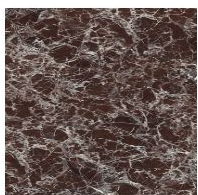

Finishes

PIANO A BOTTE

Marmo

Marmo
Carrara

Marmo
Calacatta

Marmo
Emperador

Marmo
Marquinia

Marmo
Saint Denis

Marmo
Rosso Carpazi

Marmo
Fior di bosco

Ceramica

Ceramica opaca
Grigio Ardesia

Ceramica lucida
Calacatta

Ceramica opaca
Laurent

Ceramica finitura
seta
Calacatta macchia
vecchia

Ceramica lucida
Imperial grey

Ceramica lucida
Rosso imperiale

Ceramica lucida
Black Onyx

Ceramica lucida
Mountain peak

Cristallo Trasparente

Cristallo
Fumè

Cristallo
Bronzato

Legno

Legno massello
Rovere spazzolato
carbone