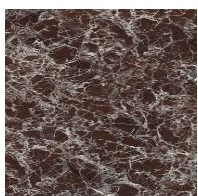

Ceramica lucida
Rosso imperiale

Ceramica lucida
Black Onyx

Ceramica lucida
Mountain peak

Cristallo Trasparente

Cristallo
Fumè

Cristallo
Bronzato

Legno

Legno massello
Rovere spazzolato
carbone

PIANO ROTONDO

Marmo

Marmo
Carrara

Marmo
Calacatta

Marmo
Emperador

Marmo
Marquinia

Marmo
Saint Denis

Marmo
Rosso Carpazi

Marmo
Fior di bosco

Ceramica

Ceramica opaca
Grigio Ardesia

Ceramica lucida
Calacatta

Ceramica opaca
Laurent

Ceramica finitura
seta
Calacatta macchia
vecchia

Ceramica lucida
Imperial grey

Ceramica lucida
Rosso imperiale

Ceramica lucida
Black Onyx

Ceramica lucida
Mountain peak

Cristallo Trasparente

Cristallo
Fumè

Cristallo
Bronzato

Legno

Legno massello
Rovere spazzolato
carbone

BASE