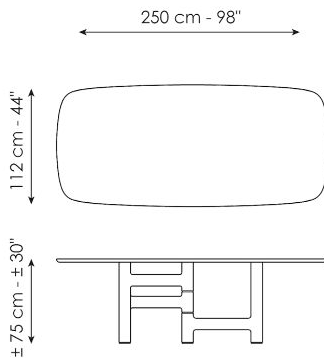

BONALDO

Pivot

Designer: **Marconato e Zappa**

Il tavolo Pivot prende il nome dalla forma peculiare della sua base: la gamba centrale del tavolo funge da fulcro per le tre gambe che si sviluppano lateralmente. Ne risulta una composizione asimmetrica e del tutto originale che dona

Scheda tecnica

Larghezza: 200cm
Profondità: 108cm
Altezza: ± 75cm

Larghezza: 250cm
Profondità: 112cm
Altezza: ± 75cm

Larghezza: 280cm
Profondità: 115cm
Altezza: ± 75cm

Larghezza: 300cm
Profondità: 120cm
Altezza: ± 75cm

Larghezza: 300cm
Profondità: 140cm
Altezza: ± 75cm

Larghezza: 140cm
Profondità: 140cm
Altezza: ± 75cm

Larghezza: 160cm
Profondità: 160cm
Altezza: ± 75cm

Larghezza: 180cm
Profondità: 180cm
Altezza: ± 75cm