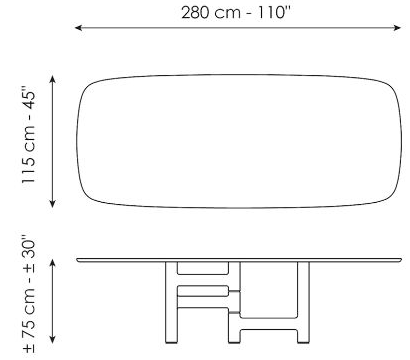

BONALDO

Pivot

Designer: **Marconato e Zappa**

Il tavolo Pivot prende il nome dalla forma peculiare della sua base: la gamba centrale del tavolo funge da fulcro per le tre gambe che si sviluppano lateralmente. Ne risulta una composizione asimmetrica e del tutto originale che dona

Scheda tecnica

Larghezza: 200cm
Profondità: 108cm
Altezza: ± 75cm

Larghezza: 250cm
Profondità: 112cm
Altezza: ± 75cm

Larghezza: 280cm
Profondità: 115cm
Altezza: ± 75cm

Larghezza: 300cm
Profondità: 120cm
Altezza: ± 75cm

Larghezza: 300cm
Profondità: 140cm
Altezza: ± 75cm

Larghezza: 140cm
Profondità: 140cm
Altezza: ± 75cm

Larghezza: 160cm
Profondità: 160cm
Altezza: ± 75cm

Larghezza: 180cm
Profondità: 180cm
Altezza: ± 75cm