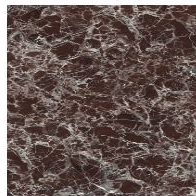

Legno con bordi
naturali
Noce americano

Legno impiallacciato
Noce Canaletto

Legno impiallacciato
Rovere spazzolato
naturale

Legno massello
Rovere spazzolato
naturale

Legno massello
Rovere spazzolato
carbone

Legno impiallacciato
Rovere spazzolato
carbone

Ceramica

Ceramica opaca
Bianco iridium

Ceramica opaca
Grigio grafite

Ceramica opaca
Grigio Ardesia

Ceramica lucida
Calacatta

Ceramica opaca
Laurent

Ceramica finitura
seta
Calacattamacchia
vecchia

Ceramica lucida
Imperialgrey

Ceramica lucida
Rosso imperiale

Ceramica lucida
Black Onyx

Ceramica lucida
Mountainpeak

PIANO A BOTTE

Legno

Legno massello
Noce americano

Legno impiallacciato
Noce Canaletto