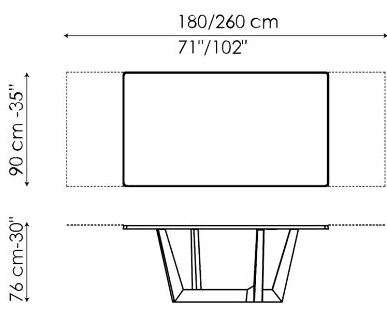

Larghezza 250cm
 Profondità 100cm
 Altezza ± 75cm

Larghezza 300cm
 Profondità 100/108cm
 Altezza ± 75cm

Larghezza 300cm
 Profondità 120cm
 Altezza ± 75cm

Larghezza 180cm
 Profondità 100cm
 Altezza ± 76cm

Larghezza 200cm
 Profondità 108cm
 Altezza ± 76cm

Larghezza 250cm
 Profondità 112 cm
 Altezza ± 76cm

Larghezza 280cm
 Profondità 115 cm
 Altezza ± 76cm

Larghezza 300cm
 Profondità 120cm
 Altezza ± 76cm

Larghezza 300cm
 Profondità 140cm
 Altezza ± 76cm

Larghezza 140cm
 Profondità 140cm
 Altezza ± 76cm

Larghezza 160cm
 Profondità 160cm
 Altezza ± 76cm

Larghezza 180cm
 Profondità 180cm
 Altezza ± 76cm

Larghezza: 160/240cm
 Profondità 90cm
 Altezza ± 76cm

Larghezza 180/260cm
 Profondità 90cm
 Altezza ± 76cm

Larghezza 200/300cm
 Profondità 100cm
 Altezza ± 76cm

Larghezza 360cm
 Profondità 140cm
 Altezza 75cm

Finishes

PIANO RETTANGOLARE

Legno

Legno massello
Noce americano