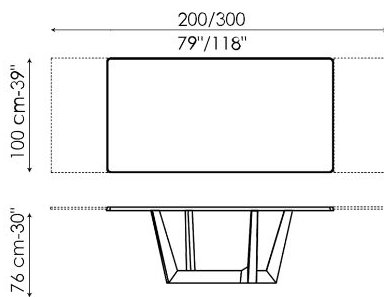

Larghezza 250cm
 Profondità 100cm
 Altezza ± 75cm

Larghezza 300cm
 Profondità 100/108cm
 Altezza ± 75cm

Larghezza 300cm
 Profondità 120cm
 Altezza ± 75cm

Larghezza 180cm
 Profondità 100cm
 Altezza ± 76cm

Larghezza 200cm
 Profondità 108cm
 Altezza ± 76cm

Larghezza 250cm
 Profondità 112 cm
 Altezza ± 76cm

Larghezza 280cm
 Profondità 115 cm
 Altezza ± 76cm

Larghezza 300cm
 Profondità 120cm
 Altezza ± 76cm

Larghezza 300cm
 Profondità 140cm
 Altezza ± 76cm

Larghezza 140cm
 Profondità 140cm
 Altezza ± 76cm

Larghezza 160cm
 Profondità 160cm
 Altezza ± 76cm

Larghezza 180cm
 Profondità 180cm
 Altezza ± 76cm

Larghezza: 160/240cm
 Profondità 90cm
 Altezza ± 76cm

Larghezza 180/260cm
 Profondità 90cm
 Altezza ± 76cm

Larghezza 200/300cm
 Profondità 100cm
 Altezza ± 76cm

Larghezza 360cm
 Profondità 140cm
 Altezza 75cm

Finishes

PIANO RETTANGOLARE

Legno

Legno massello
Noce americano