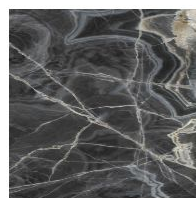

Ceramica lucida
Black Onyx

Ceramica lucida
Mountainpeak

PIANO ALLUNGABILE

Legno

Legno impiallacciato
Noce Canaletto

Legno impiallacciato
Rovere naturale

Legno impiallacciato
Rovere spazzolato
carbone

Ceramica

Ceramica opaca
Bianco iridium

Ceramica opaca
Grigio grafite

Ceramica opaca
Grigio Ardesia

Ceramica lucida
Calacatta

Ceramica opaca
Laurent

Ceramica finitura
seta
Calacattamacchia
vecchia

Ceramica lucida
Imperialgrey

Ceramica lucida
Rosso imperiale

Ceramica lucida
Black Onyx

Ceramica lucida
Mountainpeak

BASE

Legno

Legno massello
Noce americano

MetalloSpecial

Metallofinitura
Brunito

Metallofinitura
Bronzo rame

Metallofinitura
Clouded chrome

Metallofinitura
Brown nickel

Metallofinitura
Dark nickel

MetalloPlus

Metalloverniciato
Rame opaco

Metalloverniciato
Ottone opaco

Metalloverniciato
Bronzo opaco