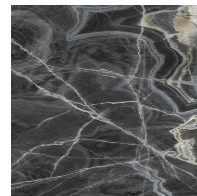

Legno con bordi
naturali
Noce americano

Legno impiallacciato
Noce Canaletto

Legno impiallacciato
Rovere spazzolato
naturale

Legno massello
Rovere spazzolato
naturale

Legno massello
Rovere spazzolato
carbone

Legno impiallacciato
Rovere spazzolato
carbone

Ceramica

Ceramica opaca
Bianco iridium

Ceramica opaca
Grigio grafite

Ceramica opaca
Grigio Ardesia

Ceramica lucida
Calacatta

Ceramica opaca
Laurent

Ceramica finitura
seta
Calacattamacchia
vecchia

Ceramica lucida
Imperialgrey

Ceramica lucida
Rosso imperiale

Ceramica lucida
Black Onyx

Ceramica lucida
Mountainpeak

PIANO A BOTTE

Legno

Legno massello
Noce americano

Legno impiallacciato
Noce Canaletto