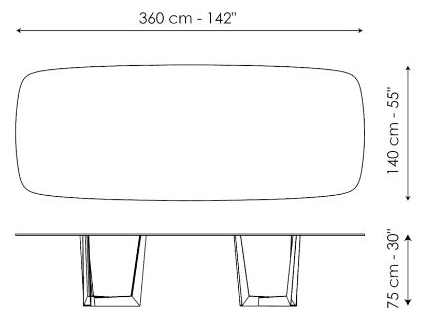

Larghezza 250cm
 Profondità 100cm
 Altezza ± 75cm

Larghezza 300cm
 Profondità 100/108cm
 Altezza ± 75cm

Larghezza 300cm
 Profondità 120cm
 Altezza ± 75cm

Larghezza 180cm
 Profondità 100cm
 Altezza ± 76cm

Larghezza 200cm
 Profondità 108cm
 Altezza ± 76cm

Larghezza 250cm
 Profondità 112 cm
 Altezza ± 76cm

Larghezza 280cm
 Profondità 115 cm
 Altezza ± 76cm

Larghezza 300cm
 Profondità 120cm
 Altezza ± 76cm

Larghezza 300cm
 Profondità 140cm
 Altezza ± 76cm

Larghezza 140cm
 Profondità 140cm
 Altezza ± 76cm

Larghezza 160cm
 Profondità 160cm
 Altezza ± 76cm

Larghezza 180cm
 Profondità 180cm
 Altezza ± 76cm

Larghezza: 160/240cm
 Profondità 90cm
 Altezza ± 76cm

Larghezza 180/260cm
 Profondità 90cm
 Altezza ± 76cm

Larghezza 200/300cm
 Profondità 100cm
 Altezza ± 76cm

Larghezza 360cm
 Profondità 140cm
 Altezza 75cm

Finishes

PIANO RETTANGOLARE

Legno

Legno massello
Noce americano