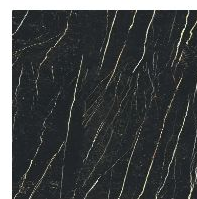

Ceramica lucida
Black Onyx

Ceramica lucida
Mountainpeak

PIANO ALLUNGABILE

Legno

Legno impiallacciato
Noce Canaletto

Legno impiallacciato
Rovere naturale

Legno impiallacciato
Rovere spazzolato
carbone

Ceramica

Ceramica opaca
Bianco iridium

Ceramica opaca
Grigio grafite

Ceramica opaca
Grigio Ardesia

Ceramica lucida
Calacatta

Ceramica opaca
Laurent

Ceramica finitura
seta
Calacattamacchia
vecchia

Ceramica lucida
Imperialgrey

Ceramica lucida
Rosso imperiale

Ceramica lucida
Black Onyx

Ceramica lucida
Mountainpeak

BASE

Legno

Legno massello
Noce americano

MetalloSpecial

Metallofinitura
Brunito

Metallofinitura
Bronzo rame

Metallofinitura
Clouded chrome

Metallofinitura
Brown nickel

Metallofinitura
Dark nickel

MetalloPlus

Metalloverniciato
Rame opaco

Metalloverniciato
Ottone opaco

Metalloverniciato
Bronzo opaco