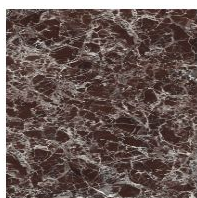

Ceramica lucida
Black Onyx

Ceramica lucida
Mountainpeak

PIANO ALLUNGABILE

Legno

Legno impiallacciato
Noce Canaletto

Legno impiallacciato
Rovere naturale

Legno impiallacciato
Rovere spazzolato
carbone

Ceramica

Ceramica opaca
Bianco iridium

Ceramica opaca
Grigio grafite

Ceramica opaca
Grigio Ardesia

Ceramica lucida
Calacatta

Ceramica opaca
Laurent

Ceramica finitura
seta
Calacattamacchia
vecchia

Ceramica lucida
Imperialgrey

Ceramica lucida
Rosso imperiale

Ceramica lucida
Black Onyx

Ceramica lucida
Mountainpeak

BASE

Legno

Legno massello
Noce americano

MetalloSpecial

Metallofinitura
Brunito

Metallofinitura
Bronzo rame

Metallofinitura
Clouded chrome

Metallofinitura
Brown nickel

Metallofinitura
Dark nickel

MetalloPlus

Metalloverniciato
Rame opaco

Metalloverniciato
Ottone opaco

Metalloverniciato
Bronzo opaco