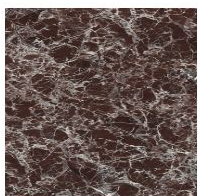

Marmo
Fior di bosco

Ceramica

Ceramica opaca
Grigio Ardesia

Ceramica lucida
Calacatta

Ceramica opaca
Laurent

Ceramica finitura
seta
Calacattamacchia
vecchia

Ceramica lucida
Imperialgrey

Ceramica lucida
Rosso imperiale

Ceramica lucida
Black Onyx

Ceramica lucida
Mountainpeak

PIANO ALLUNGABILE

Legno

Legno impiallacciato
Noce Canaletto

Legno impiallacciato
Rovere naturale

Legno impiallacciato
Rovere spazzolato
carbone

Ceramica