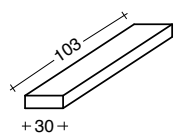

m 1,30

**H734**

**Piano d'appoggio sx-dx**

Top shelf  
Plateau d'appui  
Ablage  
Plano de apoyo

kg

m<sup>3</sup>

m 1,40

**H735**