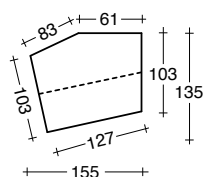

kg

m<sup>3</sup> 0,55

m 6,50

**H708**

**Base L 210 cm - P 103 cm**  
 Ottoman 210 cm - P 103 cm  
 Base 210 cm - P 103 cm  
 Base 210 cm - P 103 cm  
 Basis 210 cm - P 103 cm

kg

m<sup>3</sup> 0,65

m 7,00

→ **STONE**

**H717**

**Base esagono cm 155x155**  
Hexagonal base 155x155 cm  
Base hexagonale 155x155 cm  
Sechseckige Basis 155x155 cm  
Base hexagonal 155x155 cm

kg

m<sup>3</sup> 0,75

m 9,00

**H718  
dx-right**