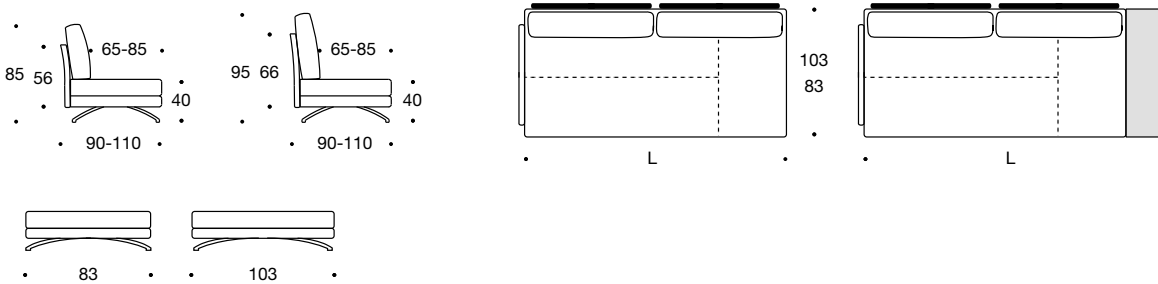

### Dimensioni

Dimensions - Masse - Dimension - Tamaño

**Profondità seduta 65/85 cm** - Seat depth 65/85 cm - Profondeur du siège 65/85 cm - Sitztiefe 65/85 cm - Profundidad del asiento 65/85 cm