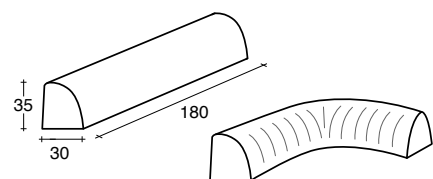

High back cushion cm 80x 65  
Haut coussin dossier cm 80 x 65  
Hohe Rueckenkissen cm 80 x 65  
Cojín respaldo alto cm 80 x 65

kg

 m<sup>3</sup>

m 1,60

→ **STONE**

**H725**

**Cuscino appoggio Flex**

Scatter cushion  
Coussin d'appui  
Lehnkissen  
Cojín de apoyo