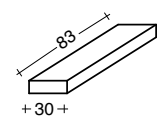

m 1,30

**H734**

**Piano d'appoggio sx-dx**

Top shelf  
Plateau d'appui  
Ablage  
Plano de apoyo

kg

m<sup>3</sup>

m 1,40

**H735**