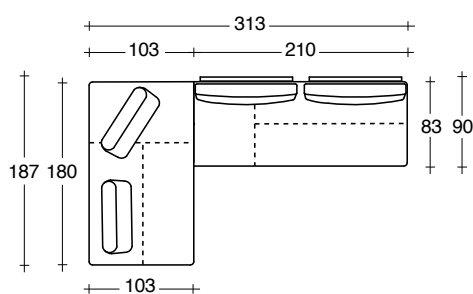

C3 - Composizione - Composition - Composition - Gruppe - Composición

- **H707**   **Base cm 210 x P83**
  Ottoman cm 210 x P83
- **H710**   **Base cm 180 x P103**
  Ottoman cm 180 x P103
- **H722 (2)**   **Schienale cm 90**
  Backrest cm 90
- **H751 (2)**   **Cuscino schienale 100x50**
  Back cushion 100x50
- **H726 (2)**   **Cuscino appoggio 70x30x35**
  Scatter cushion 70x30x35