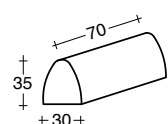

H726

**Cuscino appoggio
70x30x35**

Scatter cushion 70x30x35
Coussin d'appui 70x30x35
Lehnkissen 70x30x35
Cojín de apoyo 70x30x35

kg

m³

m 1,30