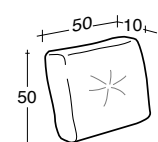

H840

Cuscino schienale 50x50

Back cushion 50x50
Coussin dossier 50x50
Rückenkissen 50x50
Cojín respaldo 50x50

kg

m³ 0,05

m 0,75