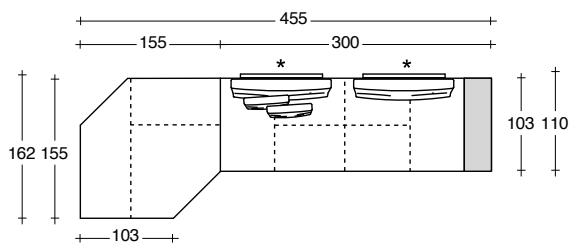

→ **STONE**

C17 - Composizione - Composition - Composition - Gruppe - Composición

H717   **Base esagono cm 155x155**
Hexagonal base 155x155 cm

H739   **Base con piano 300x103**
Base with top cm 300 x P103

*H729 (2)   **Schienale alto cm 90**
High backrest cm 90

*H730 (2)   **Cuscino schienale alto 110x65**
High back cushion cm 110 x 65

H840 (2)   **Cuscino schienale 50x50**
Back cushion 50x50