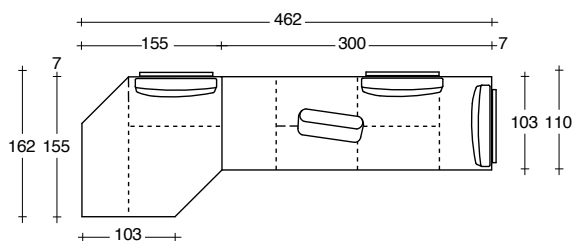

C12 - Composizione - Composition - Composition - Gruppe - Composición

- **H717**   **Base esagono cm 155x155**
  Hexagonal base 155x155 cm
- **H702**   **Base cm 300 x P103**
  Ottoman cm 300 x P103
- **H721 (3)**   **Schienale cm 80**
  Backrest cm 80
- **H752 (3)**   **Cuscino schienale 90x50**
  Back cushion 90x50
- **H726**   **Cuscino appoggio 70x30x35**
  Scatter cushion 70x30x35