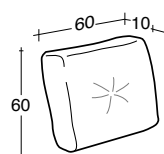

m 1,30

**H734**

**Piano d'appoggio sx-dx**

Top shelf  
Plateau d'appui  
Ablage  
Plano de apoyo

kg

m<sup>3</sup>

m 1,40

**H735**

**Piano d'appoggio sx-dx**

Top shelf  
Plateau d'appui  
Ablage  
Plano de apoyo

kg

m<sup>3</sup>

m 1,30

**H839**

**Cuscino schienale 60x60**

Back cushion 60x60  
Coussin dossier 60x60  
Rückenkissen 60x60  
Cojín respaldo 60x60