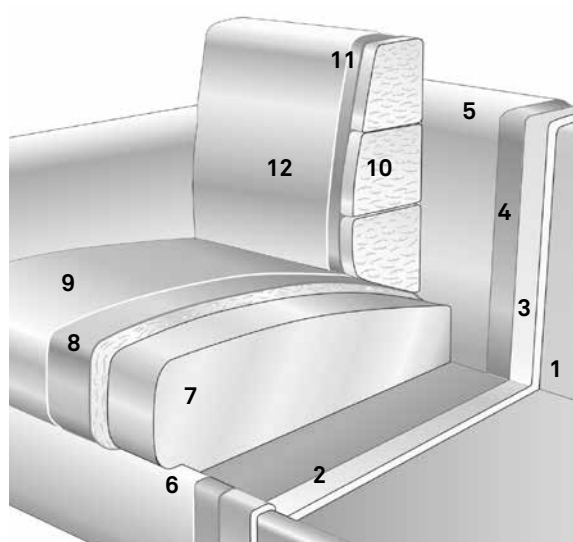

### Dimensioni

Dimensions - Masse - Dimension - Tamaño

**Profondità seduta 65/85 cm** - Seat depth 65/85 cm - Profondeur du siège 65/85 cm - Sitztiefe 65/85 cm - Profundidad del asiento 65/85 cm

### Cuciture optional

Sewings - Naehete - Coutures - Costuras

#### Chiusa

Closed Feste Naht Couture fermée Costura cerrada

→ **STONE**

**Struttura**

Structure - Struktur  
Structure - Estructura

**1. Fusto legno**

Wood structure - Structure en bois  
Holzstruktur - Estructura de madera