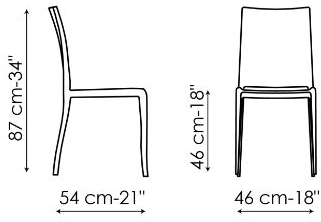

BONALDO

Pangea

Designer: Dondoli e Pocci

Abbinare la ricerca sui materiali e sulle forme per creare un oggetto d'arredo di assoluta modernità. Pangea è una sedia in plastica impilabile realizzata in materiale plastico. Privilegiando tonalità sobrie, è disponibile in tre diverse colorazioni caratteristiche che le consente di integrarsi perfettamente in ogni contesto d'arredo. Stabile e resistente agli agenti atmosferici.

Comoda, leggera e maneggevole, è adatta per interni e per esterni e per usi contract. Pangea è una sedia a garbata dalle linee decise, caratterizzata da proporzioni equilibrate. Piacevole e multitasking, è nata sotto il segno di un'equilibrata essenzialità che le consente di dialogare con stili e mondi diversi.

Scheda tecnica

Pangea

Larghezza 46cm

Profondità 54cm

Altezza 87cm

Finishes

FINITURA

Plastica