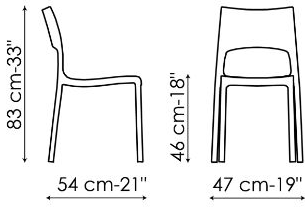

## Idole

Designer: Dondoli e Pocci

Una sobrietà d'uso e d'immagine enfatizzata dall'agile disegno dello schienale caratterizzato dalla singola apertura. Idole è una sedia in plastica leggera ed impilabile con monoscocca in resistente materiale plastico. Proposta in cinque eleganti colorazioni è in grado di inserirsi con stile in ogni ambiente. Idole è un oggetto di uso quotidiano robusto e confortevole grazie anche all'uso di materiali e tecniche produttive innovative e

all'estrema maneggevolezza. La curvatura dello schienale è enfatizzata dalla linea svasata delle gambe posteriori per un risultato essenziale ma dinamico, un'estetica che la rende versatile nell'utilizzo, idonea agli spazi pubblici e privati, perfetta per la sala da pranzo, la zona bar ma anche per ufficio, sale riunioni.

# Scheda tecnica

Idole

Larghezza 47cm

Profondità 54cm

Altezza 83cm