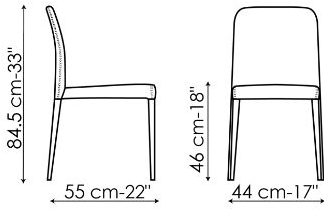

Scheda tecnica

Deli

Larghezza 44cm

Profondità 55cm

Altezza 84.5cm

Finishes

RIVESTIMENTO

Cuoio