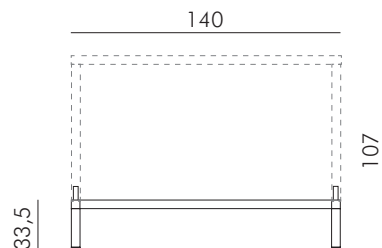

KIT CUBE 140X80 HIGH

design Raffaello Galiotto

Ref. 469

-  5,3 peso prodotto in kg
weight of product in kg
-  1 imballo cartonato - pz e volume in m³
0,025m³ carton packing - pcs and volume in cbm
-  90 pz pz su pallet
pcs on pallet
-  prodotto da montare
assembly required
-  prodotto testato a norma da Catas
product tested by Catas

IT Sistema di rialzo per tavolo Cube 140x80 (da 75,5 cm a 107 cm). Materiale: alluminio verniciato. Montaggio facile e giuntura invisibile. Dotato di piedini regolabili.

EN Height Lifting System (from 75,5 cm to 107 cm) for Cube 140x80 Table. Material: coated aluminium. Easy assembly and non-visible joining. Adjustable height feet.

FR Système de hauteur pour table Cube 140x80 (de 75,5 cm à 107 cm). Matériau: aluminium vernis. Installation facile et couture invisible. Vérins de réglage.

DE Untergestell für Tisch Cube 140x80 (von 75,5 cm bis 107 cm). Material: epoxiertem Aluminium. Einfache Installation und unsichtbare Naht. Höhenverstellbaren Füßen.

ES Accesorio de elevación de mesa Cube 140x80 (de 75,5 cm a 107 cm). Material: aluminio pintado. Montaje fácil y unión invisible. Tacos regulables.

PT Sistema de elevação para mesa Cube 140x80 (de 75,5 cm a 107 cm). Material: alumínio pintado. Montagem fácil e união invisível. Pés ajustáveis.