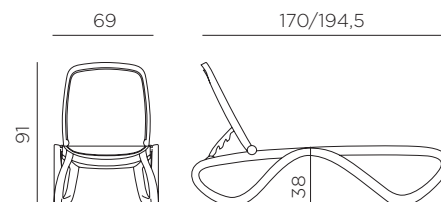

OMEGA

design Raffaello Galiotto

Ref. 417

-  14,3 peso prodotto in kg
weight of product in kg
-  18 imballo con film - pz e volume in m³
3,102 m³ shrink-wrapped packing - pcs and volume in cbm
-  18 pz pz su pallet
pcs on pallet
-  prodotto testato a norma da Catas
product tested by Catas
-  impilabile
stackable
-  schienale reclinabile in 4 posizioni
back reclining in 4 positions
-  dotato di rotelline e piedini antiscivolo
with small wheels and non-slip feet