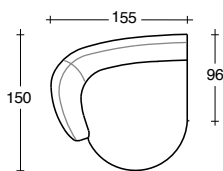

kg

m³ 2,00

m 11,50

sx-left

**M414
 dx-right
 M415
 sx-left**

Laterale 3 posti curvo
 Lateral 3 seaters
 Laterale 3 places
 Seitenelement 3-Sitzer
 Lateral 3 asientos

kg

m³ 1,70

m 11,00

sx-left

**M416
 dx-right
 M417
 sx-left**

Laterale 2 posti maxi curvo
 Lateral 2 seaters maxi
 Laterale 2 places maxi
 Seitenelement
 2-Sitzer maxi
 Lateral 2 asientos maxi

kg

m³ 1,45

m 10,00

sx-left

**M418
 dx-right
 M419
 sx-left**

Laterale 2 posti curvo
 Lateral 2 seaters
 Laterale 2 places
 Seitenelement
 2-Sitzer
 Lateral 2 asientos

kg

m³ 1,25

m 9,50

sx-left

**M420
 dx-right
 M421
 sx-left**

Chaise longue cm 155x150
 Chaise longue cm 155x150
 Chaise longue cm 155x150
 Chaise longue cm 155x150
 Chaise longue cm 155x150

kg

m³ 1,50

m 9,00

M422

Angolo
 Corner
 Angle
 Ecke
 Angulo

kg

m³ 1,35

m 8,00