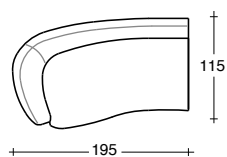

Dormeuse curvo 4 posti
 Dormeuse rount 4 seater
 Dormeuse rond 4 place
 Dormeuse rund 4 Sitzer
 Dormeuse redonda 4
 assientos

kg

m³ 2,30

m 13,00

M413

Dormeuse curvo 3 posti
 Dormeuse rount 3 seater
 Dormeuse rond 3 place
 Dormeuse rund 3 Sitzer
 Dormeuse redonda 3
 assientos

kg

m³ 2,00

m 11,50

sx-left

**M414
 dx-right
 M415
 sx-left**

Laterale 3 posti curvo
 Lateral 3 seaters
 Laterale 3 places
 Seitenelement 3-Sitzer
 Lateral 3 asientos

kg

m³ 1,70

m 11,00

sx-left

**M416
 dx-right
 M417
 sx-left**

Laterale 2 posti maxi curvo
 Lateral 2 seaters maxi
 Laterale 2 places maxi
 Seitenelement
 2-Sitzer maxi
 Lateral 2 asientos maxi

kg

m³ 1,45

m 10,00

sx-left