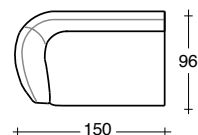

m 11,00

**M404
dx-right
M405
sx-left**

Laterale 3 posti
Lateral 3 seaters
Laterale 3 places
Seitenelement 3-Sitzer
Lateral 3 asientos

kg

m³ 1,30

m 10,00

sx-left

**M406
dx-right
M407
sx-left**

Laterale 2 posti maxi
Lateral 2 seaters maxi
Laterale 2 places maxi
Seitenelement
2-Sitzer maxi
Lateral 2 asientos maxi

kg

m³ 1,15

m 9,50

sx-left

**M408
dx-right
M409
sx-left**

Laterale 2 posti
Lateral 2 seaters
Laterale 2 places
Seitenelement
2-Sitzer
Lateral 2 asientos

kg

m³ 1,00

m 9,00

sx-left

M410

Divano 4 posti curvo
Sofa 4 seaters
Canapé 4 places
Sofa 4-Sitzer
Sofa 4 asientos

kg

m³ 2,30