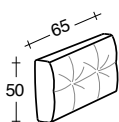

Cuscino schienale 80x50

Back cushion 80x50
Coussin dossier 80x50
Rückenkissen 80x50
Cojín respaldo 80x50

kg

m³ 0,10

m 1,50

M431

Cuscino schienale 65x50

Back cushion 65x50
Coussin dossier 65x50
Rückenkissen 65x50
Cojín respaldo 65x50