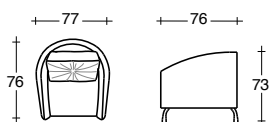

**M418
 dx-right
 M419
 sx-left**

Laterale 2 posti curvo
 Lateral 2 seaters
 Laterale 2 places
 Seitenelement
 2-Sitzer
 Lateral 2 asientos

kg

m³ 1,25

m 9,50

sx-left

**M420
 dx-right
 M421
 sx-left**

Chaise longue cm 155x150
 Chaise longue cm 155x150
 Chaise longue cm 155x150
 Chaise longue cm 155x150
 Chaise longue cm 155x150

kg

m³ 1,50

m 9,00

M422

Angolo
 Corner
 Angle
 Ecke
 Angulo

kg

m³ 1,35

m 8,00

→ **ETHOS**

M423

Poltrona chaise longue
 Armchair Chaise Longe
 Fauteuil Chaise Longue
 Sessel Chaise Longue
 Sillón Chaise Longue

kg

m³ 1,45

m 11,00

M424

Poltrona
 Armchair
 Fauteuil
 Sessel
 Butaca

kg

m³ 0,50

m 4,50

M425

Poltroncina
 Armchair
 Fauteuil
 Sessel
 Butaca

kg

m³ 0,40

m 4,00