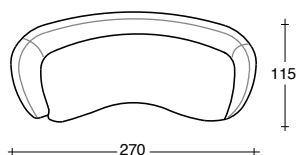

m 13,00

M411

Divano 3 posti curvo
Sofa 3 seaters
Canapé 3 places
Sofa 3-Sitzer
Sofa 3 asientos

kg

m³ 2,00

m 11,50

→ ETHOS

M412

Dormeuse curvo 4 posti
 Dormeuse rount 4 seater
 Dormeuse rond 4 place
 Dormeuse rund 4 Sitzer
 Dormeuse redonda 4
 assientos

kg

m³ 2,30

m 13,00

M413

Dormeuse curvo 3 posti
 Dormeuse rount 3 seater
 Dormeuse rond 3 place
 Dormeuse rund 3 Sitzer
 Dormeuse redonda 3
 assientos

kg

m³ 2,00

m 11,50

sx-left

**M414
 dx-right
 M415
 sx-left**

Laterale 3 posti curvo
 Lateral 3 seaters
 Laterale 3 places
 Seitenelement 3-Sitzer
 Lateral 3 asientos

kg

m³ 1,70