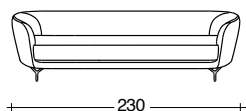

Divano 3 posti
Sofa 3 seaters
Canapé 3 places
Sofa 3-Sitzer
Sofa 3 asientos

kg

m³ 1,65

m 11,50

M403

Divano 2 posti
Sofa 2 seaters
Canapé 2 places
Sofa 2-Sitzer
Sofa 2 asientos

kg

m³ 1,40

m 11,00

**M404
dx-right
M405
sx-left**

Laterale 3 posti
Lateral 3 seaters
Laterale 3 places
Seitenelement 3-Sitzer
Lateral 3 asientos

kg

m³ 1,30

m 10,00

sx-left

**M406
dx-right
M407
sx-left**

Laterale 2 posti maxi
Lateral 2 seaters maxi
Laterale 2 places maxi
Seitenelement
2-Sitzer maxi
Lateral 2 asientos maxi

kg

m³ 1,15

m 9,50

sx-left

**M408
dx-right
M409
sx-left**

Laterale 2 posti
Lateral 2 seaters
Laterale 2 places
Seitenelement
2-Sitzer
Lateral 2 asientos