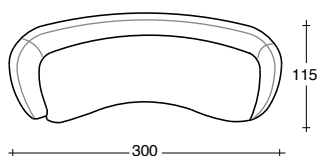

kg

m³ 1,00

m 9,00

sx-left

M410

Divano 4 posti curvo
Sofa 4 seaters
Canapé 4 places
Sofa 4-Sitzer
Sofa 4 asientos

kg

m³ 2,30

m 13,00

M411

Divano 3 posti curvo
Sofa 3 seaters
Canapé 3 places
Sofa 3-Sitzer
Sofa 3 asientos

kg

m³ 2,00

m 11,50

→ ETHOS

M412