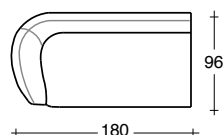

Divano 3 posti
Sofa 3 seaters
Canapé 3 places
Sofa 3-Sitzer
Sofa 3 asientos

kg

m³ 1,65

m 11,50

M403

Divano 2 posti
Sofa 2 seaters
Canapé 2 places
Sofa 2-Sitzer
Sofa 2 asientos

kg

m³ 1,40

m 11,00

**M404
dx-right
M405
sx-left**

Laterale 3 posti
Lateral 3 seaters
Laterale 3 places
Seitenelement 3-Sitzer
Lateral 3 asientos

kg

m³ 1,30

m 10,00

sx-left

**M406
dx-right
M407
sx-left**

Laterale 2 posti maxi
Lateral 2 seaters maxi
Laterale 2 places maxi
Seitenelement
2-Sitzer maxi
Lateral 2 asientos maxi

kg

m³ 1,15

m 9,50

sx-left

**M408
dx-right
M409
sx-left**

Laterale 2 posti
Lateral 2 seaters
Laterale 2 places
Seitenelement
2-Sitzer
Lateral 2 asientos