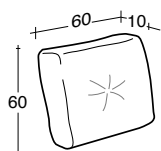

H839

Cuscino schienale 60x60

Back cushion 60x60
Coussin dossier 60x60
Rückenkissen 60x60
Cojín respaldo 60x60

kg

m³ 0,05

m 1,00