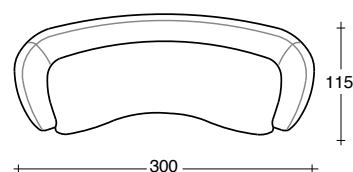

Laterale 2 posti maxi
Lateral 2 seaters maxi
Laterale 2 places maxi
Seitenelement
2-Sitzer maxi
Lateral 2 asientos maxi

kg

m³ 1,15

m 9,50

sx-left

**M408
dx-right
M409
sx-left**

Laterale 2 posti
Lateral 2 seaters
Laterale 2 places
Seitenelement
2-Sitzer
Lateral 2 asientos

kg

m³ 1,00

m 9,00

sx-left

M410

Divano 4 posti curvo
Sofa 4 seaters
Canapé 4 places
Sofa 4-Sitzer
Sofa 4 asientos

kg

m³ 2,30

m 13,00

M411

Divano 3 posti curvo
Sofa 3 seaters
Canapé 3 places
Sofa 3-Sitzer
Sofa 3 asientos

kg

m³ 2,00

m 11,50

→ ETHOS

M412