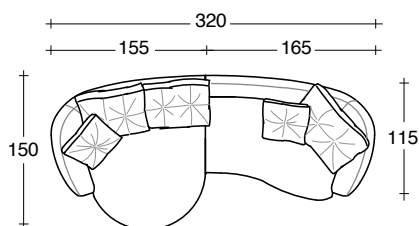

C2 - Composizione - Composition - Composition - Gruppe - Composición

M421 sx Chaise longue 155x150
Chaise longue 155x150

M418 dx Laterale 2 posti curvo
Lateral 2 seaters

M431 (2) Cuscino schienale 65x50
Back cushion 65x50

M430 Cuscino schienale 80x50
Back cushion 80x50

M432 Cuscino schienale 55x50
Back cushion 55x50

H840 Cuscino schienale 50x50
Back cushion 50x50