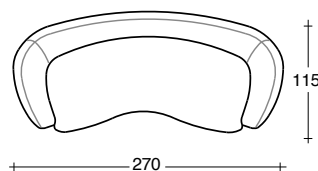

Laterale 2 posti maxi
Lateral 2 seaters maxi
Laterale 2 places maxi
Seitenelement
2-Sitzer maxi
Lateral 2 asientos maxi

kg

m³ 1,15

m 9,50

sx-left

**M408
dx-right
M409
sx-left**

Laterale 2 posti
Lateral 2 seaters
Laterale 2 places
Seitenelement
2-Sitzer
Lateral 2 asientos

kg

m³ 1,00

m 9,00

sx-left

M410

Divano 4 posti curvo
Sofa 4 seaters
Canapé 4 places
Sofa 4-Sitzer
Sofa 4 asientos

kg

m³ 2,30

m 13,00

M411

Divano 3 posti curvo
Sofa 3 seaters
Canapé 3 places
Sofa 3-Sitzer
Sofa 3 asientos

kg

m³ 2,00

m 11,50

→ ETHOS

M412