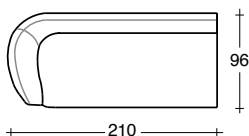

→ **ETHOS**

M401

Divano 4 posti
Sofa 4 seaters
Canapé 4 places
Sofa 4-Sitzer
Sofa 4 asientos

kg

m³ 1,70

m 13,00

M402

Divano 3 posti
Sofa 3 seaters
Canapé 3 places
Sofa 3-Sitzer
Sofa 3 asientos

kg

m³ 1,65

m 11,50

M403

Divano 2 posti
Sofa 2 seaters
Canapé 2 places
Sofa 2-Sitzer
Sofa 2 asientos

kg

m³ 1,40

m 11,00

**M404
dx-right
M405
sx-left**

Laterale 3 posti
Lateral 3 seaters
Laterale 3 places
Seitenelement 3-Sitzer
Lateral 3 asientos

kg

m³ 1,30

m 10,00

sx-left

**M406
dx-right
M407
sx-left**

Laterale 2 posti maxi
Lateral 2 seaters maxi
Laterale 2 places maxi
Seitenelement
2-Sitzer maxi
Lateral 2 asientos maxi

kg

m³ 1,15

m 9,50

sx-left

**M408
dx-right
M409
sx-left**

Laterale 2 posti
Lateral 2 seaters
Laterale 2 places
Seitenelement
2-Sitzer
Lateral 2 asientos

kg

m³ 1,00

m 9,00

sx-left

M410

Divano 4 posti curvo
Sofa 4 seaters
Canapé 4 places
Sofa 4-Sitzer
Sofa 4 asientos

kg

m³ 2,30

m 13,00

M411

Divano 3 posti curvo
Sofa 3 seaters
Canapé 3 places
Sofa 3-Sitzer
Sofa 3 asientos

kg

m³ 2,00

m 11,50