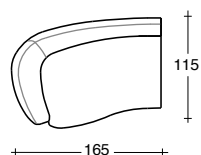

kg

m³ 2,00

m 11,50

sx-left

**M414
 dx-right
 M415
 sx-left**

Laterale 3 posti curvo
 Lateral 3 seaters
 Laterale 3 places
 Seitenelement 3-Sitzer
 Lateral 3 asientos

kg

m³ 1,70

m 11,00

sx-left

**M416
 dx-right
 M417
 sx-left**

Laterale 2 posti maxi curvo
 Lateral 2 seaters maxi
 Laterale 2 places maxi
 Seitenelement
 2-Sitzer maxi
 Lateral 2 asientos maxi

kg

m³ 1,45

m 10,00

sx-left

**M418
 dx-right
 M419
 sx-left**

Laterale 2 posti curvo
 Lateral 2 seaters
 Laterale 2 places
 Seitenelement
 2-Sitzer
 Lateral 2 asientos

kg

m³ 1,25

m 9,50

sx-left

**M420
 dx-right
 M421
 sx-left**

Chaise longue cm 155x150
 Chaise longue cm 155x150
 Chaise longue cm 155x150
 Chaise longue cm 155x150
 Chaise longue cm 155x150

kg

m³ 1,50

m 9,00

M422

Angolo
 Corner
 Angle
 Ecke
 Angulo

kg

m³ 1,35

m 8,00