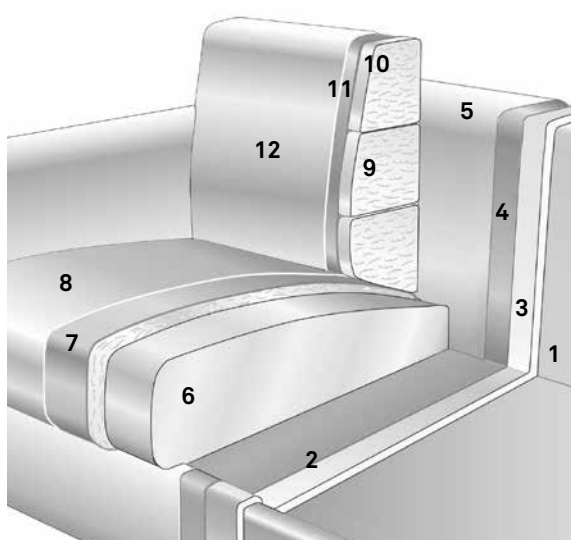

→ ETHOS

Dimensioni

Dimensions - Masse - Dimension - Tamaño

Profondità seduta 60 cm - Seat depth 60 cm - Profondeur du siège 60 cm - Sitztiefe 60 cm - Profundidad del asiento 60 cm

Piedini

Fusione alluminio verniciato nero H 15 cm

Standard - Estándar

Cuciture optional

Sewings - Naehete - Coutures - Costuras

Chiusa

Closed

Feste Naht

Couture fermée

Costura cerrada

→ **ETHOS**

Struttura

Structure - Struktur
Structure - Estructura

1. Fusto legno

Wood structure - Structure en bois
Holzstruktur - Estructura de madera

2. Fondo scocca in legno

Base structure in wood
La base de la structure en bois
Basis der Struktur in Holz
La base de la estructura de madera