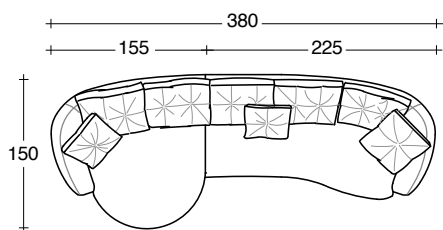

C3 - Composizione - Composition - Composition - Gruppe - Composición

M421 sx Chaise longue 155x150
Chaise longue 155x150

M414 dx Laterale 3 posti curvo
Lateral 3 seaters

M431 (5) Cuscino schienale 65x50
Back cushion 65x50

H839 Cuscino schienale 60x60
Back cushion 60x60

H840 Cuscino schienale 50x50
Back cushion 50x50

H841 Cuscino schienale 50x40
Back cushion 50x40