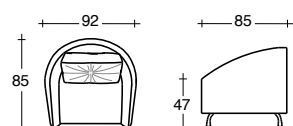

**M418
 dx-right
 M419
 sx-left**

Laterale 2 posti curvo
 Lateral 2 seaters
 Laterale 2 places
 Seitenelement
 2-Sitzer
 Lateral 2 asientos

kg

m³ 1,25

m 9,50

sx-left

**M420
 dx-right
 M421
 sx-left**

Chaise longue cm 155x150
 Chaise longue cm 155x150
 Chaise longue cm 155x150
 Chaise longue cm 155x150
 Chaise longue cm 155x150

kg

m³ 1,50

m 9,00

M422

Angolo
 Corner
 Angle
 Ecke
 Angulo

kg

m³ 1,35

m 8,00

→ **ETHOS**

M423

Poltrona chaise longue
 Armchair Chaise Longe
 Fauteuil Chaise Longue
 Sessel Chaise Longue
 Sillón Chaise Longue

kg

m³ 1,45

m 11,00

M424

Poltrona
 Armchair
 Fauteuil
 Sessel
 Butaca

kg

m³ 0,50

m 4,50

M425

Poltroncina
 Armchair
 Fauteuil
 Sessel
 Butaca

kg

m³ 0,40

m 4,00