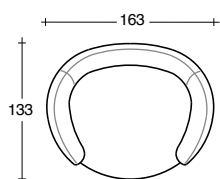

**M418
 dx-right
 M419
 sx-left**

Laterale 2 posti curvo
 Lateral 2 seaters
 Laterale 2 places
 Seitenelement
 2-Sitzer
 Lateral 2 asientos

kg

m³ 1,25

m 9,50

sx-left

**M420
 dx-right
 M421
 sx-left**

Chaise longue cm 155x150
 Chaise longue cm 155x150
 Chaise longue cm 155x150
 Chaise longue cm 155x150
 Chaise longue cm 155x150

kg

m³ 1,50

m 9,00

M422

Angolo
 Corner
 Angle
 Ecke
 Angulo

kg

m³ 1,35

m 8,00

→ **ETHOS**

M423

Poltrona chaise longue
 Armchair Chaise Longe
 Fauteuil Chaise Longue
 Sessel Chaise Longue
 Sillón Chaise Longue

kg

m³ 1,45

m 11,00

M424

Poltrona
 Armchair
 Fauteuil
 Sessel
 Butaca