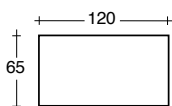

M428

Pouff panca
Bench Pouff
Pouff banquette
Bankhocker
Pouff banquetta

kg

m³ 0,35

m 3,00