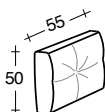

M432

Cuscino schienale 55x50

Back cushion 55x50
Coussin dossier 55x50
Rückenkissen 55x50
Cojín respaldo 55x50

kg

m³ 0,05

m 1,00