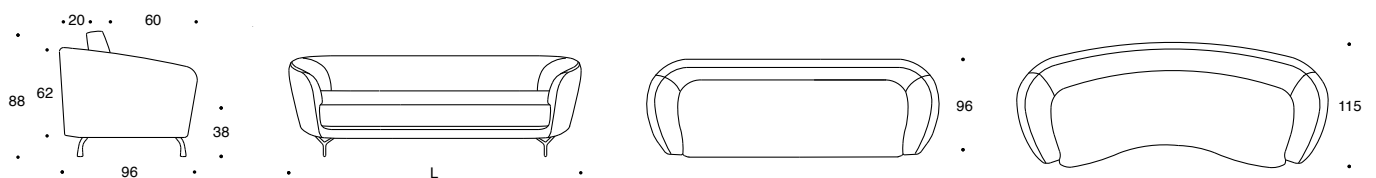

→ ETHOS

Dimensioni

Dimensions - Masse - Dimension - Tamaño

Profondità seduta 60 cm - Seat depth 60 cm - Profondeur du siège 60 cm - Sitztiefe 60 cm - Profundidad del asiento 60 cm

Piedini

Fusione alluminio verniciato nero H 15 cm