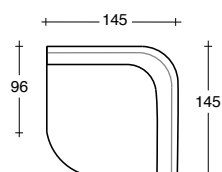

m 11,00

sx-left

**M416
 dx-right
 M417
 sx-left**

Laterale 2 posti maxi curvo
 Lateral 2 seaters maxi
 Laterale 2 places maxi
 Seitenelement
 2-Sitzer maxi
 Lateral 2 asientos maxi

kg

m³ 1,45

m 10,00

sx-left

**M418
 dx-right
 M419
 sx-left**

Laterale 2 posti curvo
 Lateral 2 seaters
 Laterale 2 places
 Seitenelement
 2-Sitzer
 Lateral 2 asientos

kg

m³ 1,25

m 9,50

sx-left

**M420
 dx-right
 M421
 sx-left**

Chaise longue cm 155x150
 Chaise longue cm 155x150
 Chaise longue cm 155x150
 Chaise longue cm 155x150
 Chaise longue cm 155x150

kg

m³ 1,50

m 9,00

M422

Angolo
 Corner
 Angle
 Ecke
 Angulo

kg

m³ 1,35

m 8,00