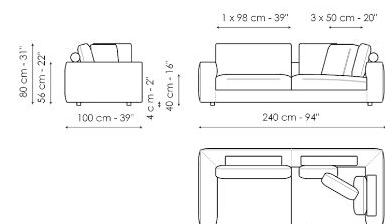

Scheda tecnica

Divano 200

Larghezza: 200cm
Profondità: 100cm
Altezza: 80cm

Divano 240

Larghezza: 240cm
Profondità: 100cm
Altezza: 80cm

Divano 278

Larghezza: 278cm
Profondità: 100cm
Altezza: 80cm

Divano angolare 200

Larghezza: 200cm
Profondità: 100cm
Altezza: 80cm

Divano angolare 240

Larghezza: 240cm
Profondità: 100cm
Altezza: 80cm

Divano angolare 278

Larghezza: 278cm
Profondità: 100cm
Altezza: 80cm

Terminale 120

Larghezza: 120cm
Profondità: 100cm
Altezza: 80cm

Larghezza: 218cm
 Profondità: 100cm
 Altezza: 80cm

Terminale angolare 256

Larghezza: 256cm
 Profondità: 100cm
 Altezza: 80cm

Centrale 156

Larghezza: 156cm
 Profondità: 100cm
 Altezza: 80cm

Centrale 196

Larghezza: 196cm
 Profondità: 100cm
 Altezza: 80cm

Composizione 2

Larghezza: 318cm
 Profondità: 160cm
 Altezza: 80cm

Composizione 3

Larghezza: 436cm
 Profondità: 230cm
 Altezza: 80cm

Composizione 4

Larghezza: 296cm
 Profondità: 140cm
 Altezza: 80cm

Composizione 5