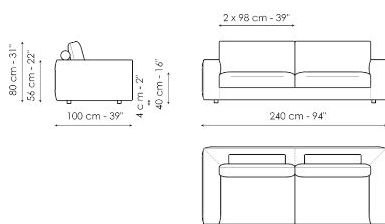

Scheda tecnica

Divano 200

Larghezza: 200cm
Profondità: 100cm
Altezza: 80cm

Divano 240

Larghezza: 240cm
Profondità: 100cm
Altezza: 80cm

Divano 278

Larghezza: 278cm
Profondità: 100cm
Altezza: 80cm

Divano angolare 200

Larghezza: 200cm
Profondità: 100cm
Altezza: 80cm

Divano angolare 240

Larghezza: 240cm
Profondità: 100cm
Altezza: 80cm

Divano angolare 278

Larghezza: 278cm
Profondità: 100cm
Altezza: 80cm

Terminale 120

Larghezza: 120cm
Profondità: 100cm
Altezza: 80cm

Larghezza: 218cm
 Profondità: 100cm
 Altezza: 80cm

Terminale angolare 256

Larghezza: 256cm
 Profondità: 100cm
 Altezza: 80cm

Centrale 156

Larghezza: 156cm
 Profondità: 100cm
 Altezza: 80cm

Centrale 196

Larghezza: 196cm
 Profondità: 100cm
 Altezza: 80cm

Composizione 2

Larghezza: 318cm
 Profondità: 160cm
 Altezza: 80cm

Composizione 3

Larghezza: 436cm
 Profondità: 230cm
 Altezza: 80cm

Composizione 4

Larghezza: 296cm
 Profondità: 140cm
 Altezza: 80cm

Composizione 5