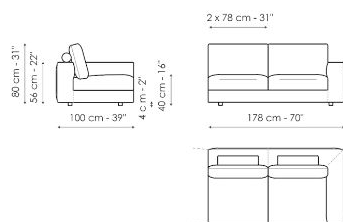

Scheda tecnica

Divano 200

Larghezza: 200cm
Profondità: 100cm
Altezza: 80cm

Divano 240

Larghezza: 240cm
Profondità: 100cm
Altezza: 80cm

Divano 278

Larghezza: 278cm
Profondità: 100cm
Altezza: 80cm

Divano angolare 200

Larghezza: 200cm
Profondità: 100cm
Altezza: 80cm

Divano angolare 240

Larghezza: 240cm
Profondità: 100cm
Altezza: 80cm

Divano angolare 278

Larghezza: 278cm
Profondità: 100cm
Altezza: 80cm

Terminale 120

Larghezza: 120cm
Profondità: 100cm
Altezza: 80cm

Terminale 218

Larghezza: 218cm
Profondità: 100cm
Altezza: 80cm

Terminale 218

Larghezza: 218cm
Profondità: 100cm
Altezza: 80cm

Terminale 256

Larghezza: 256cm
 Profondità: 100cm
 Altezza: 80cm

Terminale angolare 218

Larghezza: 218cm
 Profondità: 100cm
 Altezza: 80cm

Terminale angolare 256

Larghezza: 256cm
 Profondità: 100cm
 Altezza: 80cm

Centrale 156

Larghezza: 156cm
 Profondità: 100cm
 Altezza: 80cm

Centrale 196

Larghezza: 196cm
 Profondità: 100cm
 Altezza: 80cm