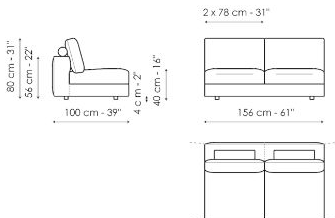

Scheda tecnica

Divano 200

Larghezza: 200cm
Profondità: 100cm
Altezza: 80cm

Divano 240

Larghezza: 240cm
Profondità: 100cm
Altezza: 80cm

Divano 278

Larghezza: 278cm
Profondità: 100cm
Altezza: 80cm

Divano angolare 200

Larghezza: 200cm
Profondità: 100cm
Altezza: 80cm

Divano angolare 240

Larghezza: 240cm
Profondità: 100cm
Altezza: 80cm

Divano angolare 278

Larghezza: 278cm
Profondità: 100cm
Altezza: 80cm

Terminale 120

Larghezza: 120cm
Profondità: 100cm
Altezza: 80cm

Terminale 218

Larghezza: 218cm
Profondità: 100cm
Altezza: 80cm

Terminale 218

Larghezza: 218cm
Profondità: 100cm
Altezza: 80cm

Terminale 256

Larghezza: 256cm
 Profondità: 100cm
 Altezza: 80cm

Terminale angolare 218

Larghezza: 218cm
 Profondità: 100cm
 Altezza: 80cm

Terminale angolare 256

Larghezza: 256cm
 Profondità: 100cm
 Altezza: 80cm

Centrale 156

Larghezza: 156cm
 Profondità: 100cm
 Altezza: 80cm

Centrale 196

Larghezza: 196cm
 Profondità: 100cm
 Altezza: 80cm