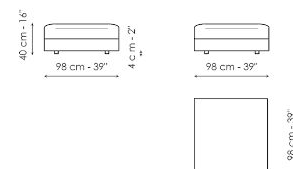

Larghezza: 218cm
 Profondità: 100cm
 Altezza: 80cm

Terminale angolare 256

Larghezza: 256cm
 Profondità: 100cm
 Altezza: 80cm

Centrale 156

Larghezza: 156cm
 Profondità: 100cm
 Altezza: 80cm

Centrale 196

Larghezza: 196cm
 Profondità: 100cm
 Altezza: 80cm

Chaise longue

Larghezza: 160cm
 Profondità: 100cm
 Altezza: 80cm

Meridiana

Larghezza: 230cm
 Profondità: 100cm
 Altezza: 80cm

Penisola inclinata

Larghezza: 140cm
 Profondità: 140cm
 Altezza: 80cm

Angolo

Larghezza: 100cm
 Profondità: 100cm
 Altezza: 80cm

Pouf

Larghezza: 98cm
 Profondità: 78cm
 Altezza: 40cm

Pouf

Larghezza: 118cm
 Profondità: 78cm
 Altezza: 40cm

Pouf

Larghezza: 98cm
 Profondità: 98cm
 Altezza: 40cm

Composizione 1

Larghezza: 356cm
 Profondità: 230cm
 Altezza: 80cm

Composizione 2

Larghezza: 318cm
 Profondità: 160cm
 Altezza: 80cm

Composizione 3

Larghezza: 436cm
 Profondità: 230cm
 Altezza: 80cm

Composizione 4

Larghezza: 296cm
 Profondità: 140cm
 Altezza: 80cm

Composizione 5