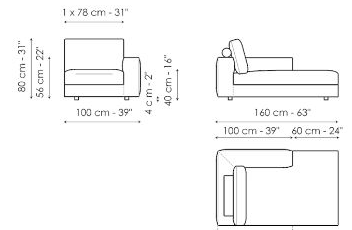

Larghezza: 200cm
Profondità: 100cm
Altezza: 80cm

Divano angolare 240

Larghezza: 240cm
Profondità: 100cm
Altezza: 80cm

Divano angolare 278

Larghezza: 278cm
Profondità: 100cm
Altezza: 80cm

Terminale 120

Larghezza: 120cm
Profondità: 100cm
Altezza: 80cm

Terminale 218

Larghezza: 218cm
Profondità: 100cm
Altezza: 80cm

Terminale 218

Larghezza: 218cm
Profondità: 100cm
Altezza: 80cm

Terminale 256

Larghezza: 256cm
 Profondità: 100cm
 Altezza: 80cm

Terminale angolare 218

Larghezza: 218cm
 Profondità: 100cm
 Altezza: 80cm

Terminale angolare 256

Larghezza: 256cm
 Profondità: 100cm
 Altezza: 80cm

Centrale 156

Larghezza: 156cm
 Profondità: 100cm
 Altezza: 80cm

Centrale 196

Larghezza: 196cm
 Profondità: 100cm
 Altezza: 80cm

Pouf

Larghezza: 98cm
 Profondità: 78cm
 Altezza: 40cm

Pouf

Larghezza: 118cm
 Profondità: 78cm
 Altezza: 40cm

Pouf

Larghezza: 98cm
 Profondità: 98cm
 Altezza: 40cm

Composizione 1

Larghezza: 356cm
 Profondità: 230cm
 Altezza: 80cm