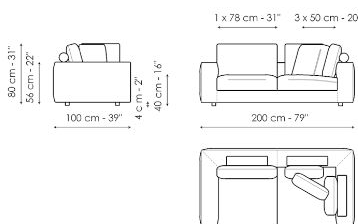

Scheda tecnica

Divano 200

Larghezza: 200cm
Profondità: 100cm
Altezza: 80cm

Divano 240

Larghezza: 240cm
Profondità: 100cm
Altezza: 80cm

Divano 278

Larghezza: 278cm
Profondità: 100cm
Altezza: 80cm

Divano angolare 200

Larghezza: 200cm
Profondità: 100cm
Altezza: 80cm

Divano angolare 240

Larghezza: 240cm
Profondità: 100cm
Altezza: 80cm

Divano angolare 278

Larghezza: 278cm
Profondità: 100cm
Altezza: 80cm

Terminale 120

Larghezza: 120cm
Profondità: 100cm
Altezza: 80cm

Larghezza: 218cm
 Profondità: 100cm
 Altezza: 80cm

Terminale angolare 256

Larghezza: 256cm
 Profondità: 100cm
 Altezza: 80cm

Centrale 156

Larghezza: 156cm
 Profondità: 100cm
 Altezza: 80cm

Centrale 196

Larghezza: 196cm
 Profondità: 100cm
 Altezza: 80cm

Composizione 2

Larghezza: 318cm
 Profondità: 160cm
 Altezza: 80cm

Composizione 3

Larghezza: 436cm
 Profondità: 230cm
 Altezza: 80cm

Composizione 4

Larghezza: 296cm
 Profondità: 140cm
 Altezza: 80cm

Composizione 5