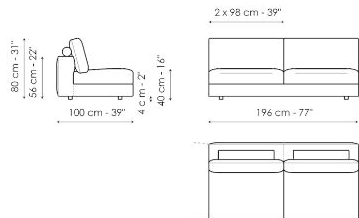

Larghezza: 200cm
Profondità: 100cm
Altezza: 80cm

Divano angolare 240

Larghezza: 240cm
Profondità: 100cm
Altezza: 80cm

Divano angolare 278

Larghezza: 278cm
Profondità: 100cm
Altezza: 80cm

Terminale 120

Larghezza: 120cm
Profondità: 100cm
Altezza: 80cm

Larghezza: 218cm
 Profondità: 100cm
 Altezza: 80cm

Terminale angolare 256

Larghezza: 256cm
 Profondità: 100cm
 Altezza: 80cm

Centrale 156

Larghezza: 156cm
 Profondità: 100cm
 Altezza: 80cm

Centrale 196

Larghezza: 196cm
 Profondità: 100cm
 Altezza: 80cm

Chaise longue

Larghezza: 160cm
 Profondità: 100cm
 Altezza: 80cm

Meridiana

Larghezza: 230cm
 Profondità: 100cm
 Altezza: 80cm

Penisola inclinata

Larghezza: 140cm
 Profondità: 140cm
 Altezza: 80cm

Angolo

Larghezza: 100cm
 Profondità: 100cm
 Altezza: 80cm

Pouf

Larghezza: 98cm
 Profondità: 78cm
 Altezza: 40cm

Pouf

Larghezza: 118cm
 Profondità: 78cm
 Altezza: 40cm

Pouf

Larghezza: 98cm
 Profondità: 98cm
 Altezza: 40cm

Composizione 1

Larghezza: 356cm
 Profondità: 230cm
 Altezza: 80cm