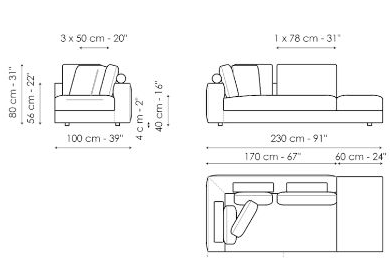

Larghezza: 200cm
Profondità: 100cm
Altezza: 80cm

Divano angolare 240

Larghezza: 240cm
Profondità: 100cm
Altezza: 80cm

Divano angolare 278

Larghezza: 278cm
Profondità: 100cm
Altezza: 80cm

Terminale 120

Larghezza: 120cm
Profondità: 100cm
Altezza: 80cm

Larghezza: 218cm
 Profondità: 100cm
 Altezza: 80cm

Terminale angolare 256

Larghezza: 256cm
 Profondità: 100cm
 Altezza: 80cm

Centrale 156

Larghezza: 156cm
 Profondità: 100cm
 Altezza: 80cm

Centrale 196

Larghezza: 196cm
 Profondità: 100cm
 Altezza: 80cm

Chaise longue

Larghezza: 160cm
 Profondità: 100cm
 Altezza: 80cm

Meridiana

Larghezza: 230cm
 Profondità: 100cm
 Altezza: 80cm

Penisola inclinata

Larghezza: 140cm
 Profondità: 140cm
 Altezza: 80cm

Angolo

Larghezza: 100cm
 Profondità: 100cm
 Altezza: 80cm

Pouf

Larghezza: 98cm
 Profondità: 78cm
 Altezza: 40cm

Pouf

Larghezza: 118cm
 Profondità: 78cm
 Altezza: 40cm

Pouf

Larghezza: 98cm
 Profondità: 98cm
 Altezza: 40cm

Composizione 1

Larghezza: 356cm
 Profondità: 230cm
 Altezza: 80cm