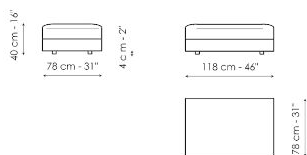

Larghezza: 218cm
 Profondità: 100cm
 Altezza: 80cm

Terminale angolare 256

Larghezza: 256cm
 Profondità: 100cm
 Altezza: 80cm

Centrale 156

Larghezza: 156cm
 Profondità: 100cm
 Altezza: 80cm

Centrale 196

Larghezza: 196cm
 Profondità: 100cm
 Altezza: 80cm

Chaise longue

Larghezza: 160cm
 Profondità: 100cm
 Altezza: 80cm

Meridiana

Larghezza: 230cm
 Profondità: 100cm
 Altezza: 80cm

Penisola inclinata

Larghezza: 140cm
 Profondità: 140cm
 Altezza: 80cm

Angolo

Larghezza: 100cm
 Profondità: 100cm
 Altezza: 80cm

Pouf

Larghezza: 98cm
 Profondità: 78cm
 Altezza: 40cm

Pouf

Larghezza: 118cm
 Profondità: 78cm
 Altezza: 40cm

Pouf

Larghezza: 98cm
 Profondità: 98cm
 Altezza: 40cm

Composizione 1

Larghezza: 356cm
 Profondità: 230cm
 Altezza: 80cm

Composizione 2

Larghezza: 318cm
 Profondità: 160cm
 Altezza: 80cm

Composizione 3

Larghezza: 436cm
 Profondità: 230cm
 Altezza: 80cm

Composizione 4

Larghezza: 296cm
 Profondità: 140cm
 Altezza: 80cm

Composizione 5