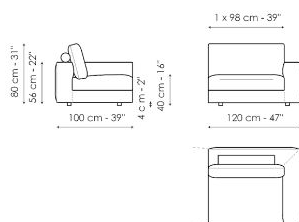

Scheda tecnica

Divano 200

Larghezza: 200cm
Profondità: 100cm
Altezza: 80cm

Divano 240

Larghezza: 240cm
Profondità: 100cm
Altezza: 80cm

Divano 278

Larghezza: 278cm
Profondità: 100cm
Altezza: 80cm

Divano angolare 200

Larghezza: 200cm
Profondità: 100cm
Altezza: 80cm

Divano angolare 240

Larghezza: 240cm
Profondità: 100cm
Altezza: 80cm

Divano angolare 278

Larghezza: 278cm
Profondità: 100cm
Altezza: 80cm

Terminale 120

Larghezza: 120cm
Profondità: 100cm
Altezza: 80cm

Terminale 218

Larghezza: 218cm
Profondità: 100cm
Altezza: 80cm

Terminale 218

Larghezza: 218cm
Profondità: 100cm
Altezza: 80cm

Terminale 256

Larghezza: 256cm
 Profondità: 100cm
 Altezza: 80cm

Terminale angolare 218

Larghezza: 218cm
 Profondità: 100cm
 Altezza: 80cm

Terminale angolare 256

Larghezza: 256cm
 Profondità: 100cm
 Altezza: 80cm

Centrale 156

Larghezza: 156cm
 Profondità: 100cm
 Altezza: 80cm

Centrale 196

Larghezza: 196cm
 Profondità: 100cm
 Altezza: 80cm