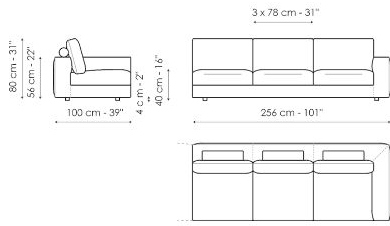

Scheda tecnica

Divano 200

Larghezza: 200cm
Profondità: 100cm
Altezza: 80cm

Divano 240

Larghezza: 240cm
Profondità: 100cm
Altezza: 80cm

Divano 278

Larghezza: 278cm
Profondità: 100cm
Altezza: 80cm

Divano angolare 200

Larghezza: 200cm
Profondità: 100cm
Altezza: 80cm

Divano angolare 240

Larghezza: 240cm
Profondità: 100cm
Altezza: 80cm

Divano angolare 278

Larghezza: 278cm
Profondità: 100cm
Altezza: 80cm

Terminale 120

Larghezza: 120cm
Profondità: 100cm
Altezza: 80cm

Terminale 218

Larghezza: 218cm
Profondità: 100cm
Altezza: 80cm

Terminale 218

Larghezza: 218cm
Profondità: 100cm
Altezza: 80cm

Terminale 256

Larghezza: 256cm
 Profondità: 100cm
 Altezza: 80cm

Terminale angolare 218

Larghezza: 218cm
 Profondità: 100cm
 Altezza: 80cm

Terminale angolare 256

Larghezza: 256cm
 Profondità: 100cm
 Altezza: 80cm

Centrale 156

Larghezza: 156cm
 Profondità: 100cm
 Altezza: 80cm

Centrale 196

Larghezza: 196cm
 Profondità: 100cm
 Altezza: 80cm