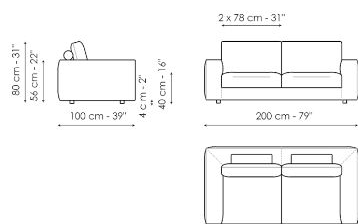

Scheda tecnica

Divano 200

Larghezza: 200cm
Profondità: 100cm
Altezza: 80cm

Divano 240

Larghezza: 240cm
Profondità: 100cm
Altezza: 80cm

Divano 278

Larghezza: 278cm
Profondità: 100cm
Altezza: 80cm

Divano angolare 200

Larghezza: 200cm
Profondità: 100cm
Altezza: 80cm

Divano angolare 240

Larghezza: 240cm
Profondità: 100cm
Altezza: 80cm

Divano angolare 278

Larghezza: 278cm
Profondità: 100cm
Altezza: 80cm

Terminale 120

Larghezza: 120cm
Profondità: 100cm
Altezza: 80cm

Larghezza: 218cm
 Profondità: 100cm
 Altezza: 80cm

Terminale angolare 256

Larghezza: 256cm
 Profondità: 100cm
 Altezza: 80cm

Centrale 156

Larghezza: 156cm
 Profondità: 100cm
 Altezza: 80cm

Centrale 196

Larghezza: 196cm
 Profondità: 100cm
 Altezza: 80cm

Composizione 2

Larghezza: 318cm
 Profondità: 160cm
 Altezza: 80cm

Composizione 3

Larghezza: 436cm
 Profondità: 230cm
 Altezza: 80cm

Composizione 4

Larghezza: 296cm
 Profondità: 140cm
 Altezza: 80cm

Composizione 5