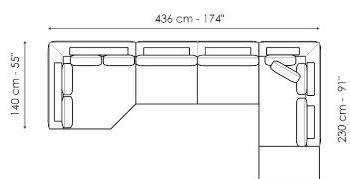

Larghezza: 218cm
 Profondità: 100cm
 Altezza: 80cm

Terminale angolare 256

Larghezza: 256cm
 Profondità: 100cm
 Altezza: 80cm

Centrale 156

Larghezza: 156cm
 Profondità: 100cm
 Altezza: 80cm

Centrale 196

Larghezza: 196cm
 Profondità: 100cm
 Altezza: 80cm

Chaise longue

Larghezza: 160cm
 Profondità: 100cm
 Altezza: 80cm

Meridiana

Larghezza: 230cm
 Profondità: 100cm
 Altezza: 80cm

Penisola inclinata

Larghezza: 140cm
 Profondità: 140cm
 Altezza: 80cm

Angolo

Larghezza: 100cm
 Profondità: 100cm
 Altezza: 80cm

Pouf

Larghezza: 98cm
 Profondità: 78cm
 Altezza: 40cm

Pouf

Larghezza: 118cm
 Profondità: 78cm
 Altezza: 40cm

Pouf

Larghezza: 98cm
 Profondità: 98cm
 Altezza: 40cm

Composizione 1

Larghezza: 356cm
 Profondità: 230cm
 Altezza: 80cm

Composizione 2

Larghezza: 318cm
 Profondità: 160cm
 Altezza: 80cm

Composizione 3

Larghezza: 436cm
 Profondità: 230cm
 Altezza: 80cm

Composizione 4

Larghezza: 296cm
 Profondità: 140cm
 Altezza: 80cm

Composizione 5