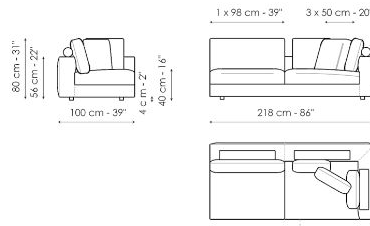

Scheda tecnica

Divano 200

Larghezza: 200cm
Profondità: 100cm
Altezza: 80cm

Divano 240

Larghezza: 240cm
Profondità: 100cm
Altezza: 80cm

Divano 278

Larghezza: 278cm
Profondità: 100cm
Altezza: 80cm

Divano angolare 200

Larghezza: 200cm
Profondità: 100cm
Altezza: 80cm

Divano angolare 240

Larghezza: 240cm
Profondità: 100cm
Altezza: 80cm

Divano angolare 278

Larghezza: 278cm
Profondità: 100cm
Altezza: 80cm

Terminale 120

Larghezza: 120cm
Profondità: 100cm
Altezza: 80cm

Terminale 218

Larghezza: 218cm
Profondità: 100cm
Altezza: 80cm

Terminale 218

Larghezza: 218cm
Profondità: 100cm
Altezza: 80cm

Terminale 256

Larghezza: 256cm
 Profondità: 100cm
 Altezza: 80cm

Terminale angolare 218

Larghezza: 218cm
 Profondità: 100cm
 Altezza: 80cm

Terminale angolare 256

Larghezza: 256cm
 Profondità: 100cm
 Altezza: 80cm

Centrale 156

Larghezza: 156cm
 Profondità: 100cm
 Altezza: 80cm

Centrale 196

Larghezza: 196cm
 Profondità: 100cm
 Altezza: 80cm