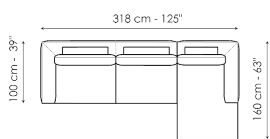

Larghezza: 218cm
 Profondità: 100cm
 Altezza: 80cm

Terminale angolare 256

Larghezza: 256cm
 Profondità: 100cm
 Altezza: 80cm

Centrale 156

Larghezza: 156cm
 Profondità: 100cm
 Altezza: 80cm

Centrale 196

Larghezza: 196cm
 Profondità: 100cm
 Altezza: 80cm

Chaise longue

Larghezza: 160cm
 Profondità: 100cm
 Altezza: 80cm

Meridiana

Larghezza: 230cm
 Profondità: 100cm
 Altezza: 80cm

Penisola inclinata

Larghezza: 140cm
 Profondità: 140cm
 Altezza: 80cm

Angolo

Larghezza: 100cm
 Profondità: 100cm
 Altezza: 80cm

Pouf

Larghezza: 98cm
 Profondità: 78cm
 Altezza: 40cm

Pouf

Larghezza: 118cm
 Profondità: 78cm
 Altezza: 40cm

Pouf

Larghezza: 98cm
 Profondità: 98cm
 Altezza: 40cm

Composizione 1

Larghezza: 356cm
 Profondità: 230cm
 Altezza: 80cm

Composizione 2

Larghezza: 318cm
 Profondità: 160cm
 Altezza: 80cm

Composizione 3

Larghezza: 436cm
 Profondità: 230cm
 Altezza: 80cm

Composizione 4

Larghezza: 296cm
 Profondità: 140cm
 Altezza: 80cm

Composizione 5