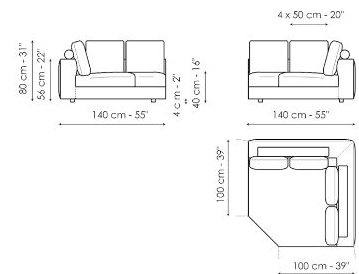

Larghezza: 200cm
Profondità: 100cm
Altezza: 80cm

Divano angolare 240

Larghezza: 240cm
Profondità: 100cm
Altezza: 80cm

Divano angolare 278

Larghezza: 278cm
Profondità: 100cm
Altezza: 80cm

Terminale 120

Larghezza: 120cm
Profondità: 100cm
Altezza: 80cm

Larghezza: 218cm
 Profondità: 100cm
 Altezza: 80cm

Terminale angolare 256

Larghezza: 256cm
 Profondità: 100cm
 Altezza: 80cm

Centrale 156

Larghezza: 156cm
 Profondità: 100cm
 Altezza: 80cm

Centrale 196

Larghezza: 196cm
 Profondità: 100cm
 Altezza: 80cm

Chaise longue

Larghezza: 160cm
 Profondità: 100cm
 Altezza: 80cm

Meridiana

Larghezza: 230cm
 Profondità: 100cm
 Altezza: 80cm

Penisola inclinata

Larghezza: 140cm
 Profondità: 140cm
 Altezza: 80cm

Angolo

Larghezza: 100cm
 Profondità: 100cm
 Altezza: 80cm

Pouf

Larghezza: 98cm
 Profondità: 78cm
 Altezza: 40cm

Pouf

Larghezza: 118cm
 Profondità: 78cm
 Altezza: 40cm

Pouf

Larghezza: 98cm
 Profondità: 98cm
 Altezza: 40cm

Composizione 1

Larghezza: 356cm
 Profondità: 230cm
 Altezza: 80cm