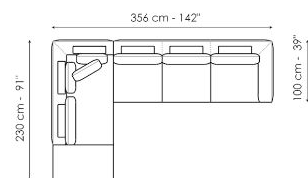

Larghezza: 218cm
 Profondità: 100cm
 Altezza: 80cm

Terminale angolare 256

Larghezza: 256cm
 Profondità: 100cm
 Altezza: 80cm

Centrale 156

Larghezza: 156cm
 Profondità: 100cm
 Altezza: 80cm

Centrale 196

Larghezza: 196cm
 Profondità: 100cm
 Altezza: 80cm

Chaise longue

Larghezza: 160cm
 Profondità: 100cm
 Altezza: 80cm

Meridiana

Larghezza: 230cm
 Profondità: 100cm
 Altezza: 80cm

Penisola inclinata

Larghezza: 140cm
 Profondità: 140cm
 Altezza: 80cm

Angolo

Larghezza: 100cm
 Profondità: 100cm
 Altezza: 80cm

Pouf

Larghezza: 98cm
 Profondità: 78cm
 Altezza: 40cm

Pouf

Larghezza: 118cm
 Profondità: 78cm
 Altezza: 40cm

Pouf

Larghezza: 98cm
 Profondità: 98cm
 Altezza: 40cm

Composizione 1

Larghezza: 356cm
 Profondità: 230cm
 Altezza: 80cm

Composizione 2

Larghezza: 318cm
 Profondità: 160cm
 Altezza: 80cm

Composizione 3

Larghezza: 436cm
 Profondità: 230cm
 Altezza: 80cm

Composizione 4

Larghezza: 296cm
 Profondità: 140cm
 Altezza: 80cm

Composizione 5