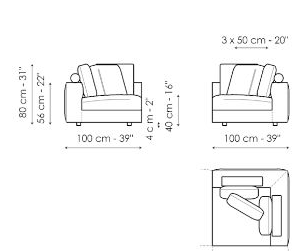

Larghezza: 218cm
 Profondità: 100cm
 Altezza: 80cm

Terminale angolare 256

Larghezza: 256cm
 Profondità: 100cm
 Altezza: 80cm

Centrale 156

Larghezza: 156cm
 Profondità: 100cm
 Altezza: 80cm

Centrale 196

Larghezza: 196cm
 Profondità: 100cm
 Altezza: 80cm

Chaise longue

Larghezza: 160cm
 Profondità: 100cm
 Altezza: 80cm

Meridiana

Larghezza: 230cm
 Profondità: 100cm
 Altezza: 80cm

Penisola inclinata

Larghezza: 140cm
 Profondità: 140cm
 Altezza: 80cm

Angolo

Larghezza: 100cm
 Profondità: 100cm
 Altezza: 80cm

Pouf

Larghezza: 98cm
 Profondità: 78cm
 Altezza: 40cm

Pouf

Larghezza: 118cm
 Profondità: 78cm
 Altezza: 40cm

Pouf

Larghezza: 98cm
 Profondità: 98cm
 Altezza: 40cm

Composizione 1

Larghezza: 356cm
 Profondità: 230cm
 Altezza: 80cm

Composizione 2

Larghezza: 318cm
 Profondità: 160cm
 Altezza: 80cm

Composizione 3

Larghezza: 436cm
 Profondità: 230cm
 Altezza: 80cm

Composizione 4

Larghezza: 296cm
 Profondità: 140cm
 Altezza: 80cm

Composizione 5