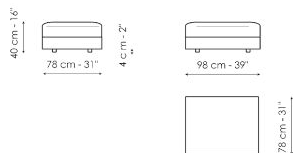

Larghezza: 218cm
 Profondità: 100cm
 Altezza: 80cm

Terminale angolare 256

Larghezza: 256cm
 Profondità: 100cm
 Altezza: 80cm

Centrale 156

Larghezza: 156cm
 Profondità: 100cm
 Altezza: 80cm

Centrale 196

Larghezza: 196cm
 Profondità: 100cm
 Altezza: 80cm

Chaise longue

Larghezza: 160cm
 Profondità: 100cm
 Altezza: 80cm

Meridiana

Larghezza: 230cm
 Profondità: 100cm
 Altezza: 80cm

Penisola inclinata

Larghezza: 140cm
 Profondità: 140cm
 Altezza: 80cm

Angolo

Larghezza: 100cm
 Profondità: 100cm
 Altezza: 80cm

Pouf

Larghezza: 98cm
 Profondità: 78cm
 Altezza: 40cm

Pouf

Larghezza: 118cm
 Profondità: 78cm
 Altezza: 40cm

Pouf

Larghezza: 98cm
 Profondità: 98cm
 Altezza: 40cm

Composizione 1

Larghezza: 356cm
 Profondità: 230cm
 Altezza: 80cm

Composizione 2

Larghezza: 318cm
 Profondità: 160cm
 Altezza: 80cm

Composizione 3

Larghezza: 436cm
 Profondità: 230cm
 Altezza: 80cm

Composizione 4

Larghezza: 296cm
 Profondità: 140cm
 Altezza: 80cm

Composizione 5