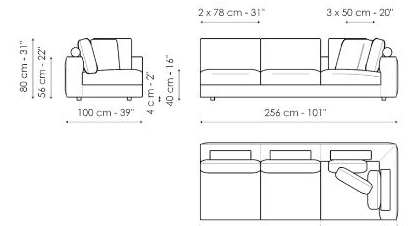

Scheda tecnica

Divano 200

Larghezza: 200cm
Profondità: 100cm
Altezza: 80cm

Divano 240

Larghezza: 240cm
Profondità: 100cm
Altezza: 80cm

Divano 278

Larghezza: 278cm
Profondità: 100cm
Altezza: 80cm

Divano angolare 200

Larghezza: 200cm
Profondità: 100cm
Altezza: 80cm

Divano angolare 240

Larghezza: 240cm
Profondità: 100cm
Altezza: 80cm

Divano angolare 278

Larghezza: 278cm
Profondità: 100cm
Altezza: 80cm

Terminale 120

Larghezza: 120cm
Profondità: 100cm
Altezza: 80cm

Terminale 218

Larghezza: 218cm
Profondità: 100cm
Altezza: 80cm

Terminale 218

Larghezza: 218cm
Profondità: 100cm
Altezza: 80cm

Terminale 256

Larghezza: 256cm
 Profondità: 100cm
 Altezza: 80cm

Terminale angolare 218

Larghezza: 218cm
 Profondità: 100cm
 Altezza: 80cm

Terminale angolare 256

Larghezza: 256cm
 Profondità: 100cm
 Altezza: 80cm

Centrale 156

Larghezza: 156cm
 Profondità: 100cm
 Altezza: 80cm

Centrale 196

Larghezza: 196cm
 Profondità: 100cm
 Altezza: 80cm