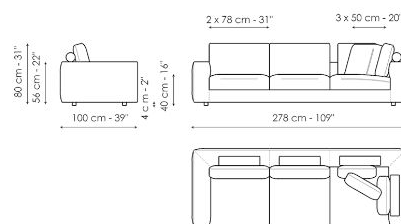

Scheda tecnica

Divano 200

Larghezza: 200cm
Profondità: 100cm
Altezza: 80cm

Divano 240

Larghezza: 240cm
Profondità: 100cm
Altezza: 80cm

Divano 278

Larghezza: 278cm
Profondità: 100cm
Altezza: 80cm

Divano angolare 200

Larghezza: 200cm
Profondità: 100cm
Altezza: 80cm

Divano angolare 240

Larghezza: 240cm
Profondità: 100cm
Altezza: 80cm

Divano angolare 278

Larghezza: 278cm
Profondità: 100cm
Altezza: 80cm

Terminale 120

Larghezza: 120cm
Profondità: 100cm
Altezza: 80cm

Larghezza: 218cm
 Profondità: 100cm
 Altezza: 80cm

Terminale angolare 256

Larghezza: 256cm
 Profondità: 100cm
 Altezza: 80cm

Centrale 156

Larghezza: 156cm
 Profondità: 100cm
 Altezza: 80cm

Centrale 196

Larghezza: 196cm
 Profondità: 100cm
 Altezza: 80cm

Composizione 2

Larghezza: 318cm
 Profondità: 160cm
 Altezza: 80cm

Composizione 3

Larghezza: 436cm
 Profondità: 230cm
 Altezza: 80cm

Composizione 4

Larghezza: 296cm
 Profondità: 140cm
 Altezza: 80cm

Composizione 5