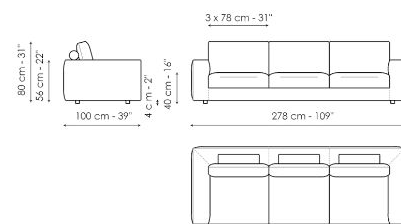

Scheda tecnica

Divano 200

Larghezza: 200cm
Profondità: 100cm
Altezza: 80cm

Divano 240

Larghezza: 240cm
Profondità: 100cm
Altezza: 80cm

Divano 278

Larghezza: 278cm
Profondità: 100cm
Altezza: 80cm

Divano angolare 200

Larghezza: 200cm
Profondità: 100cm
Altezza: 80cm

Divano angolare 240

Larghezza: 240cm
Profondità: 100cm
Altezza: 80cm

Divano angolare 278

Larghezza: 278cm
Profondità: 100cm
Altezza: 80cm

Terminale 120

Larghezza: 120cm
Profondità: 100cm
Altezza: 80cm

Larghezza: 218cm
 Profondità: 100cm
 Altezza: 80cm

Terminale angolare 256

Larghezza: 256cm
 Profondità: 100cm
 Altezza: 80cm

Centrale 156

Larghezza: 156cm
 Profondità: 100cm
 Altezza: 80cm

Centrale 196

Larghezza: 196cm
 Profondità: 100cm
 Altezza: 80cm

Composizione 2

Larghezza: 318cm
 Profondità: 160cm
 Altezza: 80cm

Composizione 3

Larghezza: 436cm
 Profondità: 230cm
 Altezza: 80cm

Composizione 4

Larghezza: 296cm
 Profondità: 140cm
 Altezza: 80cm

Composizione 5