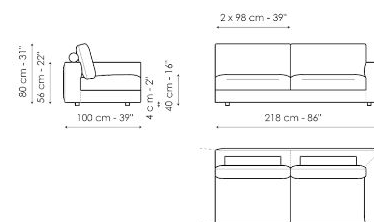

Scheda tecnica

Divano 200

Larghezza: 200cm
Profondità: 100cm
Altezza: 80cm

Divano 240

Larghezza: 240cm
Profondità: 100cm
Altezza: 80cm

Divano 278

Larghezza: 278cm
Profondità: 100cm
Altezza: 80cm

Divano angolare 200

Larghezza: 200cm
Profondità: 100cm
Altezza: 80cm

Divano angolare 240

Larghezza: 240cm
Profondità: 100cm
Altezza: 80cm

Divano angolare 278

Larghezza: 278cm
Profondità: 100cm
Altezza: 80cm

Terminale 120

Larghezza: 120cm
Profondità: 100cm
Altezza: 80cm

Terminale 218

Larghezza: 218cm
Profondità: 100cm
Altezza: 80cm

Terminale 218

Larghezza: 218cm
Profondità: 100cm
Altezza: 80cm

Terminale 256

Larghezza: 256cm
 Profondità: 100cm
 Altezza: 80cm

Terminale angolare 218

Larghezza: 218cm
 Profondità: 100cm
 Altezza: 80cm

Terminale angolare 256

Larghezza: 256cm
 Profondità: 100cm
 Altezza: 80cm

Centrale 156

Larghezza: 156cm
 Profondità: 100cm
 Altezza: 80cm

Centrale 196

Larghezza: 196cm
 Profondità: 100cm
 Altezza: 80cm