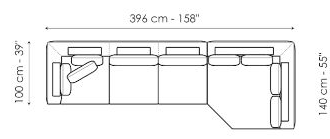

Larghezza: 218cm
 Profondità: 100cm
 Altezza: 80cm

Terminale angolare 256

Larghezza: 256cm
 Profondità: 100cm
 Altezza: 80cm

Centrale 156

Larghezza: 156cm
 Profondità: 100cm
 Altezza: 80cm

Centrale 196

Larghezza: 196cm
 Profondità: 100cm
 Altezza: 80cm

Chaise longue

Larghezza: 160cm
 Profondità: 100cm
 Altezza: 80cm

Meridiana

Larghezza: 230cm
 Profondità: 100cm
 Altezza: 80cm

Penisola inclinata

Larghezza: 140cm
 Profondità: 140cm
 Altezza: 80cm

Angolo

Larghezza: 100cm
 Profondità: 100cm
 Altezza: 80cm

Pouf

Larghezza: 98cm
 Profondità: 78cm
 Altezza: 40cm

Pouf

Larghezza: 118cm
 Profondità: 78cm
 Altezza: 40cm

Pouf

Larghezza: 98cm
 Profondità: 98cm
 Altezza: 40cm

Composizione 1

Larghezza: 356cm
 Profondità: 230cm
 Altezza: 80cm

Composizione 2

Larghezza: 318cm
 Profondità: 160cm
 Altezza: 80cm

Composizione 3

Larghezza: 436cm
 Profondità: 230cm
 Altezza: 80cm

Composizione 4

Larghezza: 296cm
 Profondità: 140cm
 Altezza: 80cm

Composizione 5