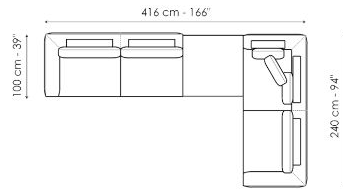

Larghezza: 218cm
 Profondità: 100cm
 Altezza: 80cm

Terminale angolare 256

Larghezza: 256cm
 Profondità: 100cm
 Altezza: 80cm

Centrale 156

Larghezza: 156cm
 Profondità: 100cm
 Altezza: 80cm

Centrale 196

Larghezza: 196cm
 Profondità: 100cm
 Altezza: 80cm

Pouf

Larghezza: 98cm
 Profondità: 78cm
 Altezza: 40cm

Pouf

Larghezza: 118cm
 Profondità: 78cm
 Altezza: 40cm

Pouf

Larghezza: 98cm
 Profondità: 98cm
 Altezza: 40cm

Composizione 1

Larghezza: 356cm
 Profondità: 230cm
 Altezza: 80cm

Composizione 2

Larghezza: 318cm
 Profondità: 160cm
 Altezza: 80cm

Composizione 3

Larghezza: 436cm
 Profondità: 230cm
 Altezza: 80cm

Composizione 4

Larghezza: 296cm
 Profondità: 140cm
 Altezza: 80cm

Composizione 5

Larghezza: 416cm

Profondità: 240cm

Altezza: 80cm

Finishes

RIVESTIMENTO

Tessuto - 900

Tessuto - Azimut
9B02

Tessuto - Azimut
9B08