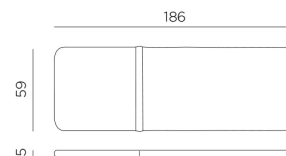

CUSCINO EDEN

design Raffaello Galiotto

Ref. 36414

-  1,8 peso prodotto in kg
weight of product in kg
-  4 imballo cartonato - pz e volume in m³
0,291 m³ carton packing - pcs and volume in cbm
-  48 pz pz su pallet
pcs on pallet
-  sfoderabile
removeable

IT Cuscino per lettino Eden. Spessore 5 cm. Dotato di laccetti.

RIVESTIMENTO

Tessuto 100% Olefin Idrorepellente: 100% Olefin tinto in massa, solidità alla luce 7/8, lavabile a 40°, trattamento con resina poliuretana/acrilica, idrorepellente.