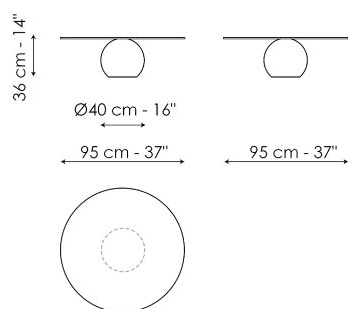

Berrux acquista forza ed eleganza in un gioco di equilibri unico nel suo genere, stabilendosi come un nuovo centro di attrazione, di una raffinatezza essenziale.

Scheda tecnica

Circus coffee table Ø95

Larghezza: 95cm

Profondità: 95cm

Altezza: 36cm

Circus coffee table Ø115

Larghezza: 115cm

Profondità: 115cm

Altezza: 36cm

Finishes

PIANO