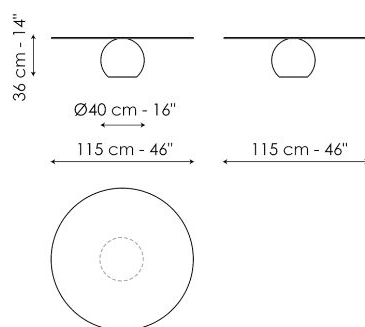

Berrux acquista forza ed eleganza in un gioco di equilibri unico nel suo genere, stabilendosi come un nuovo centro di attrazione, di una raffinatezza essenziale.

Scheda tecnica

Circus coffee table Ø95

Larghezza: 95cm

Profondità: 95cm

Altezza: 36cm

Circus coffee table Ø115

Larghezza: 115cm

Profondità: 115cm

Altezza: 36cm

Finishes

PIANO