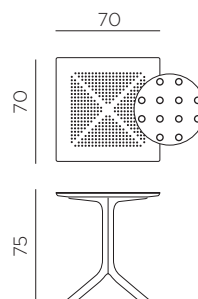

CLIP 70

design Raffaello Galiotto

Ref. 084

-  10,7 peso prodotto in kg
weight of product in kg
-  1 imballo cartonato - pz e volume in m³
0,106 m³ carton packing - pcs and volume in cbm
-  16 pz pz su pallet
pcs on pallet
-  prodotto da montare
assembly required
-  prodotto testato a norma da Catas
product tested by Catas

IT Tavolo con gamba centrale a 4 razze. Material: piano DurelTOP in polipropilene fiberglass trattato anti-UV, colorato in massa. Finitura opaca. Dotato di piedini regolabili. Resina riciclabile.

EN Table with center column and 4 spokes. Material: DurelTOP in fiberglass polypropylene with UV additives and uniformly coloured. Matt finish. Adjustable height feet. Recyclable resin.

FR Table avec pied central à 4 branches. Matériau: plateau DurelTOP en polypropylène fiberglass traité anti-UV et coloré dans la masse. Effet mat. Vérins de réglage. Résine recyclable.

DE Tisch mit zentraler Säule und 4 Speichen. Material: DurelTOP Tischplatte aus UV-beständigem fiberglass-Polypropylen und voll durchgefärbt. Matt-Effekt. Höhenverstellbaren Füßen. Recyclebarer Kunststoff.

ES Mesa con pie central de 4 radios. Material: tablero DurelTOP en polipropileno fiberglass tratado anti UV y teñido en masa. Efecto mate. Tacos regulables. Resina reciclable.

PT Mesa com coluna central e 4 raios. Material: tampo DurelTOP em polipropileno fiberglass com tratamento anti-UV colorido na totalidade. Acabamento fosco. Pés ajustáveis. Resina reciclável.