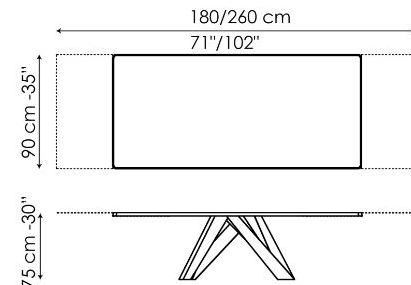

Scheda tecnica

Larghezza 160cm
 Profondità 90cm
 Altezza ± 74cm

Larghezza 180cm
 Profondità 90cm
 Altezza ± 74cm

Larghezza 200cm
 Profondità 100cm
 Altezza ± 75cm

Larghezza 220cm
 Profondità 100cm
 Altezza ± 75cm

Larghezza 250cm
 Profondità 100cm
 Altezza ± 75cm

Larghezza 300cm
 Profondità 100-108cm
 Altezza ± 75cm

Larghezza 300cm
 Profondità 120cm
 Altezza ± 76cm

Larghezza 160-240cm
 Profondità 90cm
 Altezza ± 75cm

Larghezza 180-260cm
 Profondità 90cm
 Altezza ± 75cm

Larghezza 200-300cm
Profondità 100cm
Altezza ± 75cm

Finishes

PIANO FISSO

Legno

Legno massello
Noce americano

Legno con bordi
naturali
Noce americano

Legno impiallacciato
Noce Canaletto