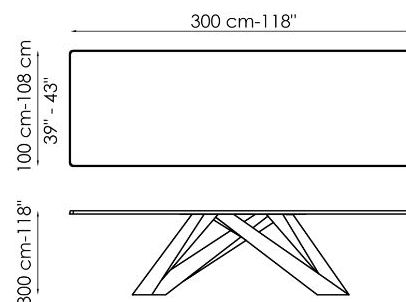

Scheda tecnica

Larghezza 160cm
 Profondità 90cm
 Altezza ± 74cm

Larghezza 180cm
 Profondità 90cm
 Altezza ± 74cm

Larghezza 200cm
 Profondità 100cm
 Altezza ± 75cm

Larghezza 220cm
 Profondità 100cm
 Altezza ± 75cm

Larghezza 250cm
 Profondità 100cm
 Altezza ± 75cm

Larghezza 300cm
 Profondità 100-108cm
 Altezza ± 75cm

Larghezza 300cm
 Profondità 120cm
 Altezza ± 76cm

Larghezza 160-240cm
 Profondità 90cm
 Altezza ± 75cm

Larghezza 180-260cm
 Profondità 90cm
 Altezza ± 75cm

Larghezza 200-300cm
Profondità 100cm
Altezza ± 75cm

Finishes

PIANO FISSO

Legno

Legno massello
Noce americano

Legno con bordi
naturali
Noce americano

Legno impiallacciato
Noce Canaletto