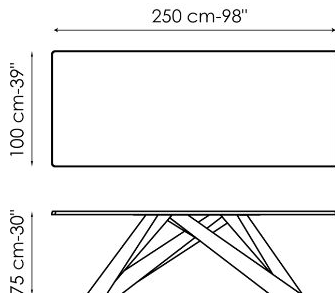

Scheda tecnica

Larghezza 160cm
 Profondità 90cm
 Altezza ± 74cm

Larghezza 180cm
 Profondità 90cm
 Altezza ± 74cm

Larghezza 200cm
 Profondità 100cm
 Altezza ± 75cm

Larghezza 220cm
 Profondità 100cm
 Altezza ± 75cm

Larghezza 250cm
 Profondità 100cm
 Altezza ± 75cm

Larghezza 300cm
 Profondità 100-108cm
 Altezza ± 75cm

Larghezza 300cm
 Profondità 120cm
 Altezza ± 76cm

Larghezza 160-240cm
 Profondità 90cm
 Altezza ± 75cm

Larghezza 180-260cm
 Profondità 90cm
 Altezza ± 75cm

Larghezza 200-300cm
Profondità 100cm
Altezza ± 75cm

Finishes

PIANO FISSO

Legno

Legno massello
Noce americano

Legno con bordi
naturali
Noce americano

Legno impiallacciato
Noce Canaletto