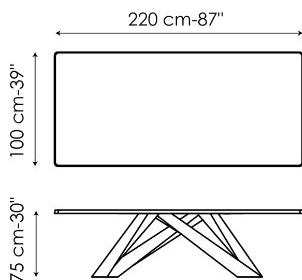

Scheda tecnica

Larghezza 160cm
 Profondità 90cm
 Altezza ± 74cm

Larghezza 180cm
 Profondità 90cm
 Altezza ± 74cm

Larghezza 200cm
 Profondità 100cm
 Altezza ± 75cm

Larghezza 220cm
 Profondità 100cm
 Altezza ± 75cm

Larghezza 250cm
 Profondità 100cm
 Altezza ± 75cm

Larghezza 300cm
 Profondità 100-108cm
 Altezza ± 75cm

Larghezza 300cm
 Profondità 120cm
 Altezza ± 76cm

Larghezza 160-240cm
 Profondità 90cm
 Altezza ± 75cm

Larghezza 180-260cm
 Profondità 90cm
 Altezza ± 75cm

Larghezza 200-300cm
Profondità 100cm
Altezza ± 75cm

Finishes

PIANO FISSO

Legno

Legno massello
Noce americano

Legno con bordi
naturali
Noce americano

Legno impiallacciato
Noce Canaletto