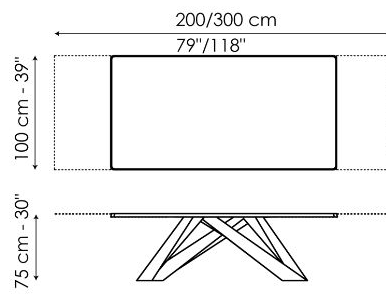

Scheda tecnica

Larghezza 160cm
 Profondità 90cm
 Altezza ± 74cm

Larghezza 180cm
 Profondità 90cm
 Altezza ± 74cm

Larghezza 200cm
 Profondità 100cm
 Altezza ± 75cm

Larghezza 220cm
 Profondità 100cm
 Altezza ± 75cm

Larghezza 250cm
 Profondità 100cm
 Altezza ± 75cm

Larghezza 300cm
 Profondità 100-108cm
 Altezza ± 75cm

Larghezza 300cm
 Profondità 120cm
 Altezza ± 76cm

Larghezza 160-240cm
 Profondità 90cm
 Altezza ± 75cm

Larghezza 180-260cm
 Profondità 90cm
 Altezza ± 75cm

Larghezza 200-300cm
Profondità 100cm
Altezza ± 75cm

Finishes

PIANO FISSO

Legno

Legno massello
Noce americano

Legno con bordi
naturali
Noce americano

Legno impiallacciato
Noce Canaletto