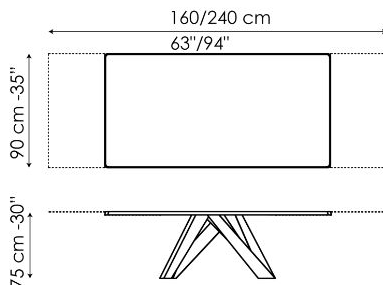

Scheda tecnica

Larghezza 160cm
 Profondità 90cm
 Altezza ± 74cm

Larghezza 180cm
 Profondità 90cm
 Altezza ± 74cm

Larghezza 200cm
 Profondità 100cm
 Altezza ± 75cm

Larghezza 220cm
 Profondità 100cm
 Altezza ± 75cm

Larghezza 250cm
 Profondità 100cm
 Altezza ± 75cm

Larghezza 300cm
 Profondità 100-108cm
 Altezza ± 75cm

Larghezza 300cm
 Profondità 120cm
 Altezza ± 76cm

Larghezza 160-240cm
 Profondità 90cm
 Altezza ± 75cm

Larghezza 180-260cm
 Profondità 90cm
 Altezza ± 75cm

Larghezza 200-300cm
Profondità 100cm
Altezza ± 75cm

Finishes

PIANO FISSO

Legno

Legno massello
Noce americano

Legno con bordi
naturali
Noce americano

Legno impiallacciato
Noce Canaletto