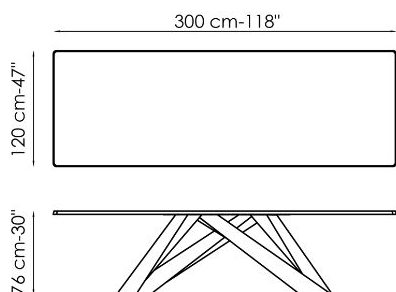

Scheda tecnica

Larghezza 160cm
 Profondità 90cm
 Altezza ± 74cm

Larghezza 180cm
 Profondità 90cm
 Altezza ± 74cm

Larghezza 200cm
 Profondità 100cm
 Altezza ± 75cm

Larghezza 220cm
 Profondità 100cm
 Altezza ± 75cm

Larghezza 250cm
 Profondità 100cm
 Altezza ± 75cm

Larghezza 300cm
 Profondità 100-108cm
 Altezza ± 75cm

Larghezza 300cm
 Profondità 120cm
 Altezza ± 76cm

Larghezza 160-240cm
 Profondità 90cm
 Altezza ± 75cm

Larghezza 180-260cm
 Profondità 90cm
 Altezza ± 75cm

Larghezza 200-300cm
Profondità 100cm
Altezza ± 75cm

Finishes

PIANO FISSO

Legno

Legno massello
Noce americano

Legno con bordi
naturali
Noce americano

Legno impiallacciato
Noce Canaletto