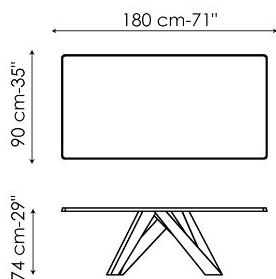

BONALDO

Big Table

Designer: Alain Gilles

Bonaldo Big table è un tavolo con le gambe incrociate. L'inclinazione delle gambe suggerisce dinamismo, la linearità del piano dona una grande stabilità visiva. Immobile o in movimento, Big Table Bonaldo ha una personalità decisamente fuori dal comune. Le gambe di Big Table sono in acciaio tagliato al laser in diverse misure e forme geometriche sagomate e verniciate opache in numerose combinazioni di colori; il piano, fisso o

Scheda tecnica

Larghezza 160cm
 Profondità 90cm
 Altezza ± 74cm

Larghezza 180cm
 Profondità 90cm
 Altezza ± 74cm

Larghezza 200cm
 Profondità 100cm
 Altezza ± 75cm

Larghezza 220cm
 Profondità 100cm
 Altezza ± 75cm

Larghezza 250cm
 Profondità 100cm
 Altezza ± 75cm

Larghezza 300cm
 Profondità 100-108cm
 Altezza ± 75cm

Larghezza 300cm
 Profondità 120cm
 Altezza ± 76cm

Larghezza 160-240cm
 Profondità 90cm
 Altezza ± 75cm

Larghezza 180-260cm
 Profondità 90cm
 Altezza ± 75cm

Larghezza 200-300cm
Profondità 100cm
Altezza ± 75cm

Finishes

PIANO FISSO

Legno

Legno massello
Noce americano

Legno con bordi
naturali
Noce americano

Legno impiallacciato
Noce Canaletto