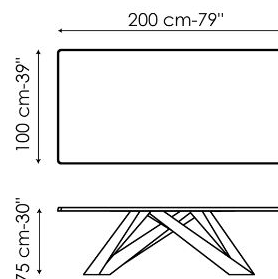

BONALDO

Big Table

Designer: Alain Gilles

Bonaldo Big table è un tavolo con le gambe incrociate. L'inclinazione delle gambe suggerisce dinamismo, la linearità del piano dona una grande stabilità visiva. Immobile o in movimento, Big Table Bonaldo ha una personalità decisamente fuori dal comune. Le gambe di Big Table sono in acciaio tagliato al laser in diverse misure e forme geometriche sagomate e verniciate opache in numerose combinazioni di colori; il piano, fisso o

Scheda tecnica

Larghezza 160cm
 Profondità 90cm
 Altezza ± 74cm

Larghezza 180cm
 Profondità 90cm
 Altezza ± 74cm

Larghezza 200cm
 Profondità 100cm
 Altezza ± 75cm

Larghezza 220cm
 Profondità 100cm
 Altezza ± 75cm

Larghezza 250cm
 Profondità 100cm
 Altezza ± 75cm

Larghezza 300cm
 Profondità 100-108cm
 Altezza ± 75cm

Larghezza 300cm
 Profondità 120cm
 Altezza ± 76cm

Larghezza 160-240cm
 Profondità 90cm
 Altezza ± 75cm

Larghezza 180-260cm
 Profondità 90cm
 Altezza ± 75cm

Larghezza 200-300cm
Profondità 100cm
Altezza ± 75cm

Finishes

PIANO FISSO

Legno

Legno massello
Noce americano

Legno con bordi
naturali
Noce americano

Legno impiallacciato
Noce Canaletto