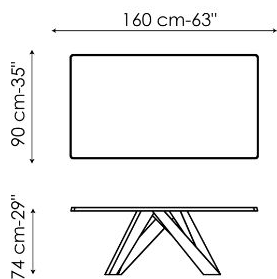

BONALDO

Big Table

Designer: Alain Gilles

Bonaldo Big table è un tavolo con le gambe incrociate. L'inclinazione delle gambe suggerisce dinamismo, la linearità del piano dona una grande stabilità visiva. Immobile o in movimento, Big Table Bonaldo ha una personalità decisamente fuori dal comune. Le gambe di Big Table sono in acciaio tagliato al laser in diverse misure e forme geometriche sagomate e verniciate opache in numerose combinazioni di colori; il piano, fisso o

Scheda tecnica

Larghezza 160cm
 Profondità 90cm
 Altezza ± 74cm

Larghezza 180cm
 Profondità 90cm
 Altezza ± 74cm

Larghezza 200cm
 Profondità 100cm
 Altezza ± 75cm

Larghezza 220cm
 Profondità 100cm
 Altezza ± 75cm

Larghezza 250cm
 Profondità 100cm
 Altezza ± 75cm

Larghezza 300cm
 Profondità 100-108cm
 Altezza ± 75cm

Larghezza 300cm
 Profondità 120cm
 Altezza ± 76cm

Larghezza 160-240cm
 Profondità 90cm
 Altezza ± 75cm

Larghezza 180-260cm
 Profondità 90cm
 Altezza ± 75cm

Larghezza 200-300cm
Profondità 100cm
Altezza ± 75cm

Finishes

PIANO FISSO

Legno

Legno massello
Noce americano

Legno con bordi
naturali
Noce americano

Legno impiallacciato
Noce Canaletto