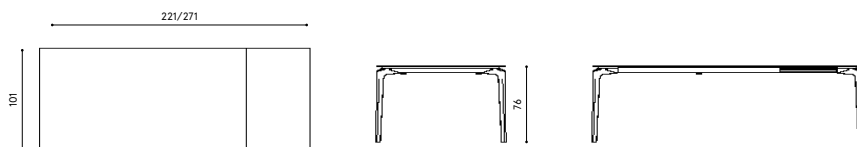

Descrizione / Description

Misure / Quotes

Caratteristiche / Characteristics

Tavolo rettangolare allungabile in alluminio verniciato con piano in alluminio puntinato e prolunga / Extendible rectangular table in painted aluminium with top in speckled aluminium and extension

Design / Design

Alberto Lievore | 2019

Dimensioni / Dimensions

221/271 x 101 x 76 h

Esterno / Outdoor

Si / Yes

Struttura / Structure

Alluminio pressofuso, estruso e laminato / Die-cast, extruded and laminated aluminium

Elementi plastici / Plastic elements

Polipropilene ed elastomero termoplastico / Polypropylene and thermoplastic elastomer

Finitura / Paint finishes

Verniciatura polveri poliuretaniche ed effetto puntinato / Polyurethane powder coating with and speckled aluminium effect

Impilabilità / Stackability

No

Viterie assemblaggio / Assembly screws

Acciaio inox / Stainless steel

Peso netto singolo pezzo / Net weight

31.5 / 37.5 kg

Pezzi per scatola / Units per package

1 disassemblato / 1 disassembled

Dimensione e volume imballo / Packaging dimension and volume

252 x 116 x 21 cm 0.614 m³

Peso lordo imballo / Gross weight package

76 kg

Garanzia / Quality guarantee

2 anni / 2 years