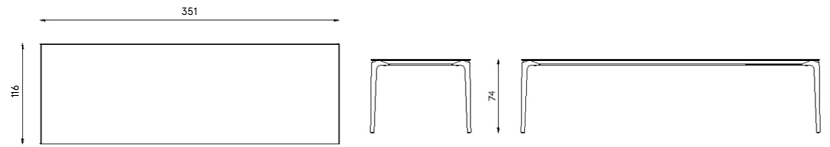

Misure / Quotes

Caratteristiche / Characteristics

Tavolo rettangolare in alluminio verniciato con piano in Iroko / Rectangular table in painted aluminium with top in Iroko

Design / Design	Alberto Lievore 2021
Dimensioni / Dimensions	301 x 101 x 76 h
Esterno / Outdoor	Si / Yes
Struttura / Structure	Alluminio pressofuso, estruso e laminato con piano in Iroko / Die-cast, extruded and laminated aluminium with top in Iroko
Elementi plastici / Plastic elements	Polipropilene ed elastomero termoplastico / Polypropylene and thermoplastic elastomer
Finitura / Paint finishes	Verniciatura polveri poliesteri o poliuretaniche / Paint finish with polyester or polyurethane powders
Impilabilità / Stackability	No
Viterie assemblaggio / Assembly screws	Acciaio inox / Stainless steel
Peso netto singolo pezzo / Net weight	49 kg
Pezzi per scatola / Units per package	1 disassemblato / 1 disassembled
Dimensione e volume imballo / Packaging dimension and volume	317 x 117 x 25 cm 0.921 m ³
Peso lordo imballo / Gross weight package	60 kg
Garanzia / Quality guarantee	2 anni / 2 years

Descrizione / Description

Misure / Quotes

Caratteristiche / Characteristics

Tavolo rettangolare in alluminio verniciato / Rectangular table in painted aluminium

Design / Design

Alberto Lievore | 2021

Dimensioni / Dimensions