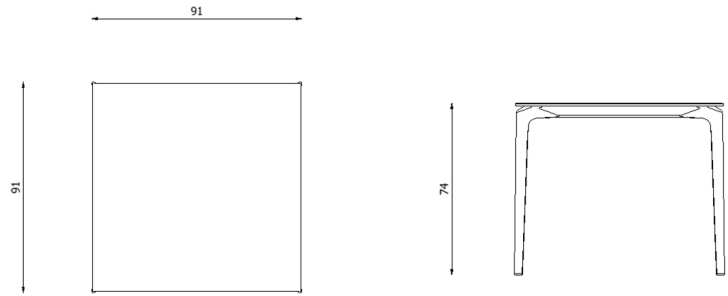

Descrizione / Description

Misure / Quotes

Caratteristiche / Characteristics

Tavolo quadrato in alluminio verniciato con piano in alluminio puntinato / Square table in painted aluminium with top in speckled aluminium

Design / Design	Alberto Lievore | 2019
Dimensioni / Dimensions	91 x 91 x 74 h
Esterno / Outdoor	Si / Yes
Struttura / Structure	Alluminio pressofuso, estruso e laminato / Die-cast, extruded and laminated aluminium
Elementi plastici / Plastic elements	Polipropilene ed elastomero termoplastico / Polypropylene and thermoplastic elastomer
Finitura / Paint finishes	Verniciatura polveri poliestere o poliuretaniche ed effetto puntinato / Paint finish with polyester or polyurethane powders and speckled aluminium effect
Impilabilità / Stackability	No
Viterie assemblaggio / Assembly screws	Acciaio inox / Stainless steel
Peso netto singolo pezzo / Net weight	22.6 kg
Pezzi per scatola / Units per package	1 disassemblato / 1 disassembled
Dimensione e volume imballo / Packaging dimension and volume	144 x 110 x 26 cm 0.412 m³
Peso lordo imballo / Gross weight package	29 kg
Garanzia / Quality guarantee	2 anni / 2 years