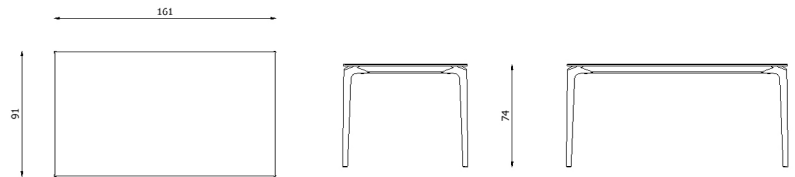

Descrizione / Description

Misure / Quotes

Caratteristiche / Characteristics

Tavolo rettangolare in alluminio verniciato con piano in alluminio puntinato /
Rectangular table in painted aluminium with top in speckled aluminium

Design / Design	Alberto Lievore | 2019
Dimensioni / Dimensions	161 x 91 x 74 h
Esterno / Outdoor	Si / Yes
Struttura / Structure	Alluminio pressofuso, estruso e laminato / Die-cast, extruded and laminated aluminium
Elementi plastici / Plastic elements	Polipropilene ed elastomero termoplastico / Polypropylene and thermoplastic elastomer
Finitura / Paint finishes	Verniciatura polveri poliestere o poliuretaniche ed effetto puntinato / Paint finish with polyester or polyurethane powders and speckled aluminium effect
Impilabilità / Stackability	No
Viterie assemblaggio / Assembly screws	Acciaio inox / Stainless steel
Peso netto singolo pezzo / Net weight	30 kg
Pezzi per scatola / Units per package	1 disassemblato / 1 disassembled
Dimensione e volume imballo / Packaging dimension and volume	187 x 110 x 22 cm 0.453 m³
Peso lordo imballo / Gross weight package	40 kg
Garanzia / Quality guarantee	2 anni / 2 years