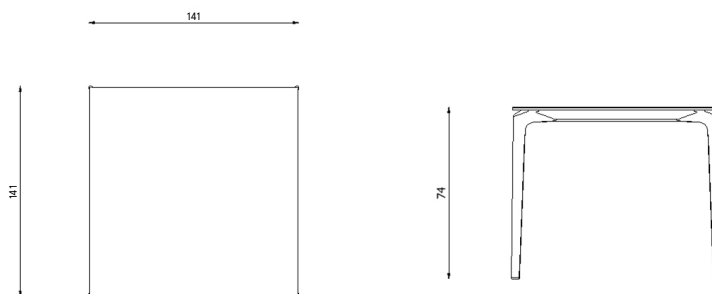

Descrizione / Description

Misure / Quotes

Caratteristiche / Characteristics

Tavolo quadrato in alluminio verniciato con piano in alluminio puntinato / Square table in painted aluminium with top in speckled aluminium

Design / Design	Alberto Lievore | 2020
Dimensioni / Dimensions	141 x 141 x 74
Esterno / Outdoor	Si / Yes
Struttura / Structure	Alluminio pressofuso, estruso e laminato / Die-cast, extruded and laminated aluminium
Elementi plastici / Plastic elements	Polipropilene ed elastomero termoplastico / Polypropylene and thermoplastics elastomer
Finitura / Paint finishes	Verniciatura polveri poliestere o poliuretaniche ed effetto puntinato / Paint finish with polyester or polyurethane powders and speckled aluminium effect
Impilabilità / Stackability	No
Viterie assemblaggio / Assembly screws	Acciaio inox / Stainless steel
Peso netto singolo pezzo / Net weight	35.5 kg
Pezzi per scatola / Units per package	1 disassemblato / 1 disassembled
Dimensione e volume imballo / Packaging dimension and volume	159 x 159 x 20 cm 0.506 m³
Peso lordo imballo / Gross weight package	43 kg
Garanzia / Quality guarantee	2 anni / 2 years