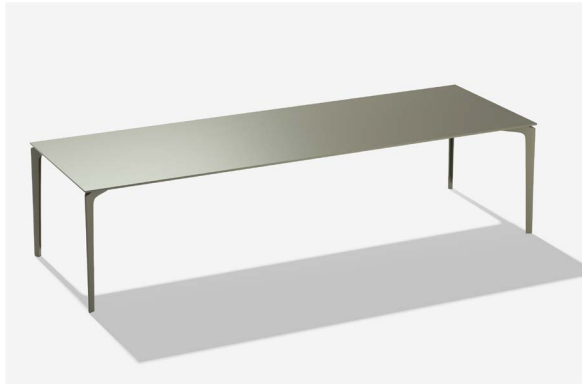

Misure / Quotes

Caratteristiche / Characteristics

Tavolo rettangolare in alluminio verniciato / Rectangular table in painted aluminium

Design / Design	Alberto Lievore 2019
Dimensioni / Dimensions	301 x 101 x 74 h
Esterno / Outdoor	Si / Yes
Struttura / Structure	Alluminio pressofuso, estruso e laminato / Die-cast, extruded and laminated aluminium
Elementi plastici / Plastic elements	Polipropilene ed elastomero termoplastico / Polypropylene and thermoplastic elastomer
Finitura / Paint finishes	Verniciatura polveri poliestere o poliuretaniche / Paint finish with polyester or polyurethane powders
Impilabilità / Stackability	No
Viterie assemblaggio / Assembly screws	Acciaio inox / Stainless steel
Peso netto singolo pezzo / Net weight	49 kg
Pezzi per scatola / Units per package	1 disassemblato / 1 disassembled
Dimensione e volume imballo / Packaging dimension and volume	317 x 117 x 22 cm 0.816 m ³
Peso lordo imballo / Gross weight package	60 kg
Garanzia / Quality guarantee	2 anni / 2 years