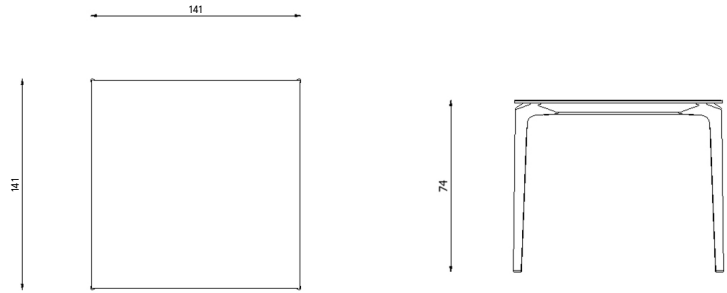

Dimensione e volume imballo / Packaging dimension and volume

144 x 110 x 26 cm 0.412 m³

Peso lordo imballo / Gross weight package

39 kg

Garanzia / Quality guarantee

2 anni / 2 years

Descrizione / Description

Misure / Quotes

Caratteristiche / Characteristics

Tavolo quadrato in alluminio verniciato / Square table in painted aluminium

Design / Design	Alberto Lievore 2020
Dimensioni / Dimensions	141 x 141 x 74
Esterno / Outdoor	Si / Yes
Struttura / Structure	Alluminio pressofuso, estruso e laminato / Die-cast, extruded and laminated aluminium
Elementi plastici / Plastic elements	Polipropilene ed elastomero termoplastico / Polypropylene and thermoplastics elastomer
Finitura / Paint finishes	Verniciatura polveri poliestere o poliuretaniche / Paint finish with polyester or polyurethane powders
Impilabilità / Stackability	No
Viterie assemblaggio / Assembly screws	Acciaio inox / Stainless steel
Peso netto singolo pezzo / Net weight	35.5 kg
Pezzi per scatola / Units per package	1 disassemblato / 1 disassembled
Dimensione e volume imballo / Packaging dimension and volume	159 x 159 x 20 cm 0.506 m ³
Peso lordo imballo / Gross weight package	43 kg
Garanzia / Quality guarantee	2 anni / 2 years