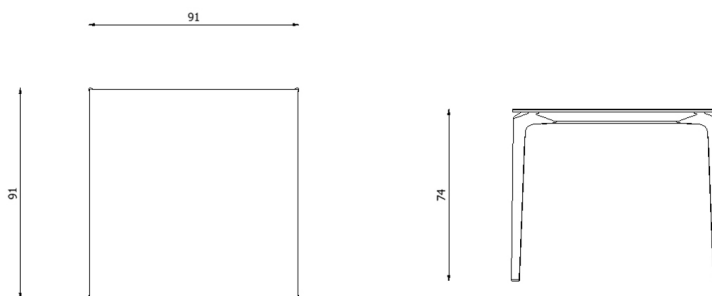

Descrizione / Description

Misure / Quotes

Caratteristiche / Characteristics

Tavolo quadrato in alluminio verniciato / Square table in painted aluminium

Design / Design	Alberto Lievore 2019
Dimensioni / Dimensions	91 x 91 x 74 h
Esterno / Outdoor	Si / Yes
Struttura / Structure	Alluminio pressofuso, estruso e laminato / Die-cast, extruded and laminated aluminium
Elementi plastici / Plastic elements	Polipropilene ed elastomero termoplastico / Polypropylene and thermoplastic elastomer
Finitura / Paint finishes	Verniciatura polveri poliesteri o poliuretaniche / Paint finish with polyester or polyurethane powders
Impilabilità / Stackability	No
Viterie assemblaggio / Assembly screws	Acciaio inox / Stainless steel
Peso netto singolo pezzo / Net weight	22.6 kg
Pezzi per scatola / Units per package	1 disassemblato / 1 disassembled
Dimensione e volume imballo / Packaging dimension and volume	144 x 110 x 26 cm 0.412 m ³
Peso lordo imballo / Gross weight package	29 kg
Garanzia / Quality guarantee	2 anni / 2 years

Design / Design	Alberto Lievore 2019
Dimensioni / Dimensions	91 x 91 x 74 h
Esterno / Outdoor	Si / Yes
Struttura / Structure	Alluminio pressofuso, estruso e laminato / Die-cast, extruded and laminated aluminium
Elementi plastici / Plastic elements	Polipropilene ed elastomero termoplastico / Polypropylene and thermoplastic elastomer
Finitura / Paint finishes	Verniciatura polveri poliestere o poliuretaniche ed effetto puntinato / Paint finish with polyester or polyurethane powders and speckled aluminium effect
Impilabilità / Stackability	No
Viterie assemblaggio / Assembly screws	Acciaio inox / Stainless steel
Peso netto singolo pezzo / Net weight	22.6 kg
Pezzi per scatola / Units per package	1 disassemblato / 1 disassembled
Dimensione e volume imballo / Packaging dimension and volume	144 x 110 x 26 cm 0.412 m ³
Peso lordo imballo / Gross weight package	29 kg
Garanzia / Quality guarantee	2 anni / 2 years