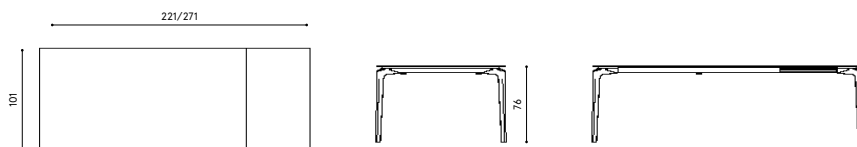

Descrizione / Description

Misure / Quotes

Caratteristiche / Characteristics

Tavolo rettangolare allungabile in alluminio verniciato con prolunga
Extendible rectangular table in painted aluminium, with extension

Design / Design	Alberto Lievore | 2019
Dimensioni / Dimensions	221/271 x 101 x 76 h
Esterno / Outdoor	Si / Yes
Struttura / Structure	Alluminio pressofuso, estruso e laminato / Die-cast, extruded and laminated aluminium
Elementi plastici / Plastic elements	Polipropilene ed elastomero termoplastico / Polypropylene and thermoplastic elastomer
Finitura / Paint finishes	Verniciatura polveri poliestere o poliuretaniche / Paint finish with polyester or polyurethane powders
Impilabilità / Stackability	No
Viterie assemblaggio / Assembly screws	Acciaio inox / Stainless steel
Peso netto singolo pezzo / Net weight	31.5 / 37.5 kg
Pezzi per scatola / Units per package	1 disassemblato / 1 disassembled
Dimensione e volume imballo / Packaging dimension and volume	252 x 116 x 21 cm 0.614 m³
Peso lordo imballo / Gross weight package	76 kg
Garanzia / Quality guarantee	2 anni / 2 years