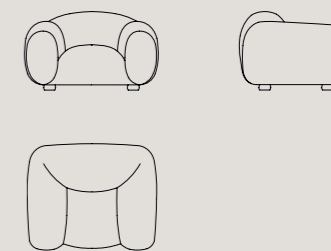

Regina poltrona in Tessuto personalizzato, piedini Frassino Nero. / Regina armchair in custom fabric, feet in Frassino Nero.

Regina by Pier Luigi Frighetto

Poltrona
L 128, H 72, P 106 cm

Armchair
W 50.39", H 28.34", D 41.73"