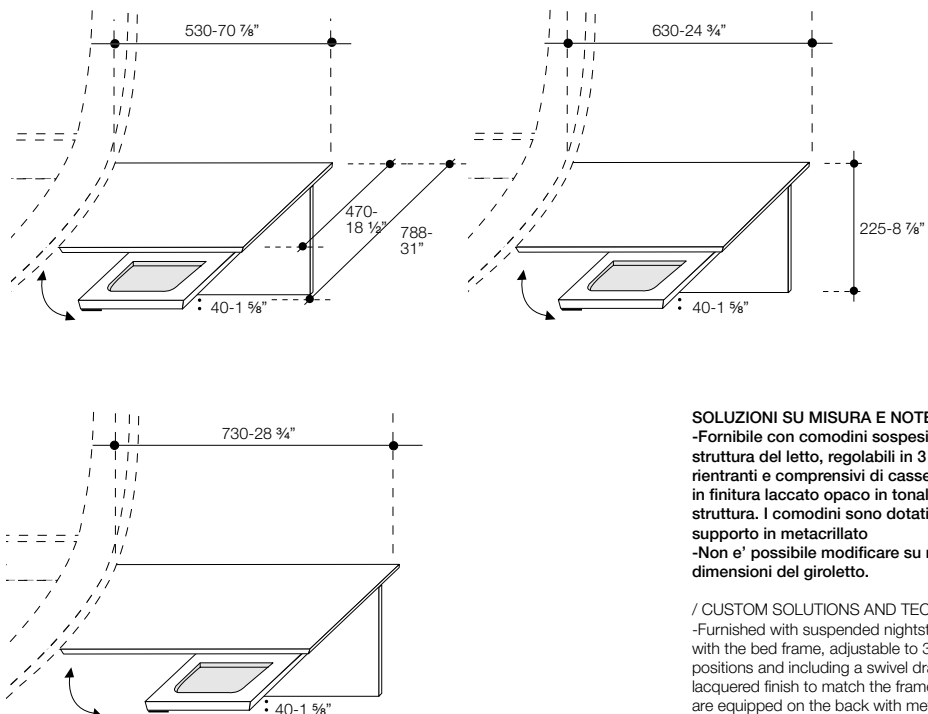

Comodini /nightstands

SOLUZIONI SU MISURA E NOTE TECNICHE

-Fornibile con comodini sospesi integrati alla struttura del letto, regolabili in 3 posizioni rientranti e comprensivi di cassetto girevole in finitura laccato opaco in tonalità con la struttura. I comodini sono dotati sul retro di supporto in metacrilato
-Non e' possibile modificare su misura le dimensioni del giroletto.

/ CUSTOM SOLUTIONS AND TECHNICAL NOTES

-Furnished with suspended nightstands integrated with the bed frame, adjustable to 3 recessed positions and including a swivel drawer in matt lacquered finish to match the frame. Nightstands are equipped on the back with metacrylate support.
-It is not possible to customize the size of the bed frame.