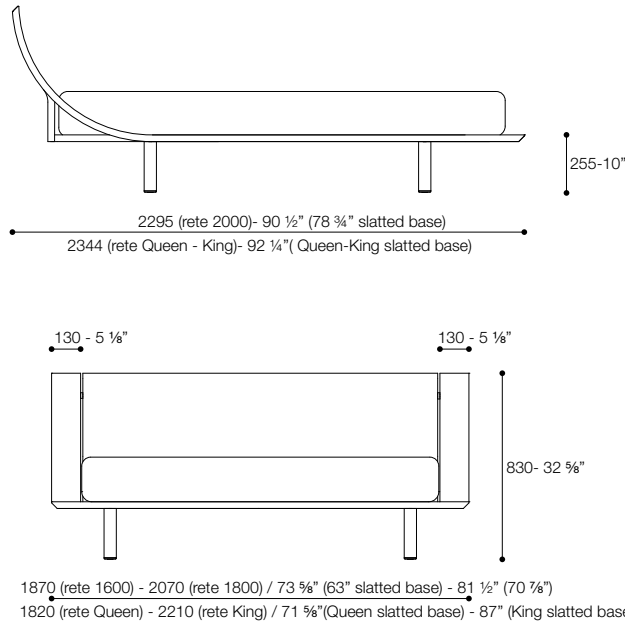

DIMENSIONI

/SIZE

L 1870 / W 73 5/8"

P 2295 / D 90 3/8"

H 830 / H 32 5/8"

L 2070 / W 81 1/2"

P 2295 / D 90 3/8"

H 830 / H 32 5/8"

L 1820 / W 71 5/8" Queen size

P 2344 / D 92 1/4"

H 830 / H 32 5/8"

L 2210 / W 87" King size

P 2344 / D 92 1/4"

H 830 / H 32 5/8"

PRESOTTO

Letto Aqua /Aqua bed

RETE AUTOPORTANTE

-Per i letti con rete integrata autoportante, le misure interne si riferiscono al vano utile per il posizionamento del materasso.
-La rete integrata autoportante ha dimensioni diverse rispetto al vano interno per permettere la sistemazione del materasso senza intravedere la rete sottostante.
-La rete integrata autoportante viene fornita in due parti separate da montare per agevolare il trasporto.

/ FREESTANDING NET

-For beds with self-supporting integrated slatted base, internal measurements refer to the compartment useful for mattress placement.
-The self-supporting integrated net has different dimensions than the inner compartment to allow the mattress to be placed without glimpsing the underlying net.
-The self-supporting integrated slatted base comes in two separate parts to be assembled for easy transport.