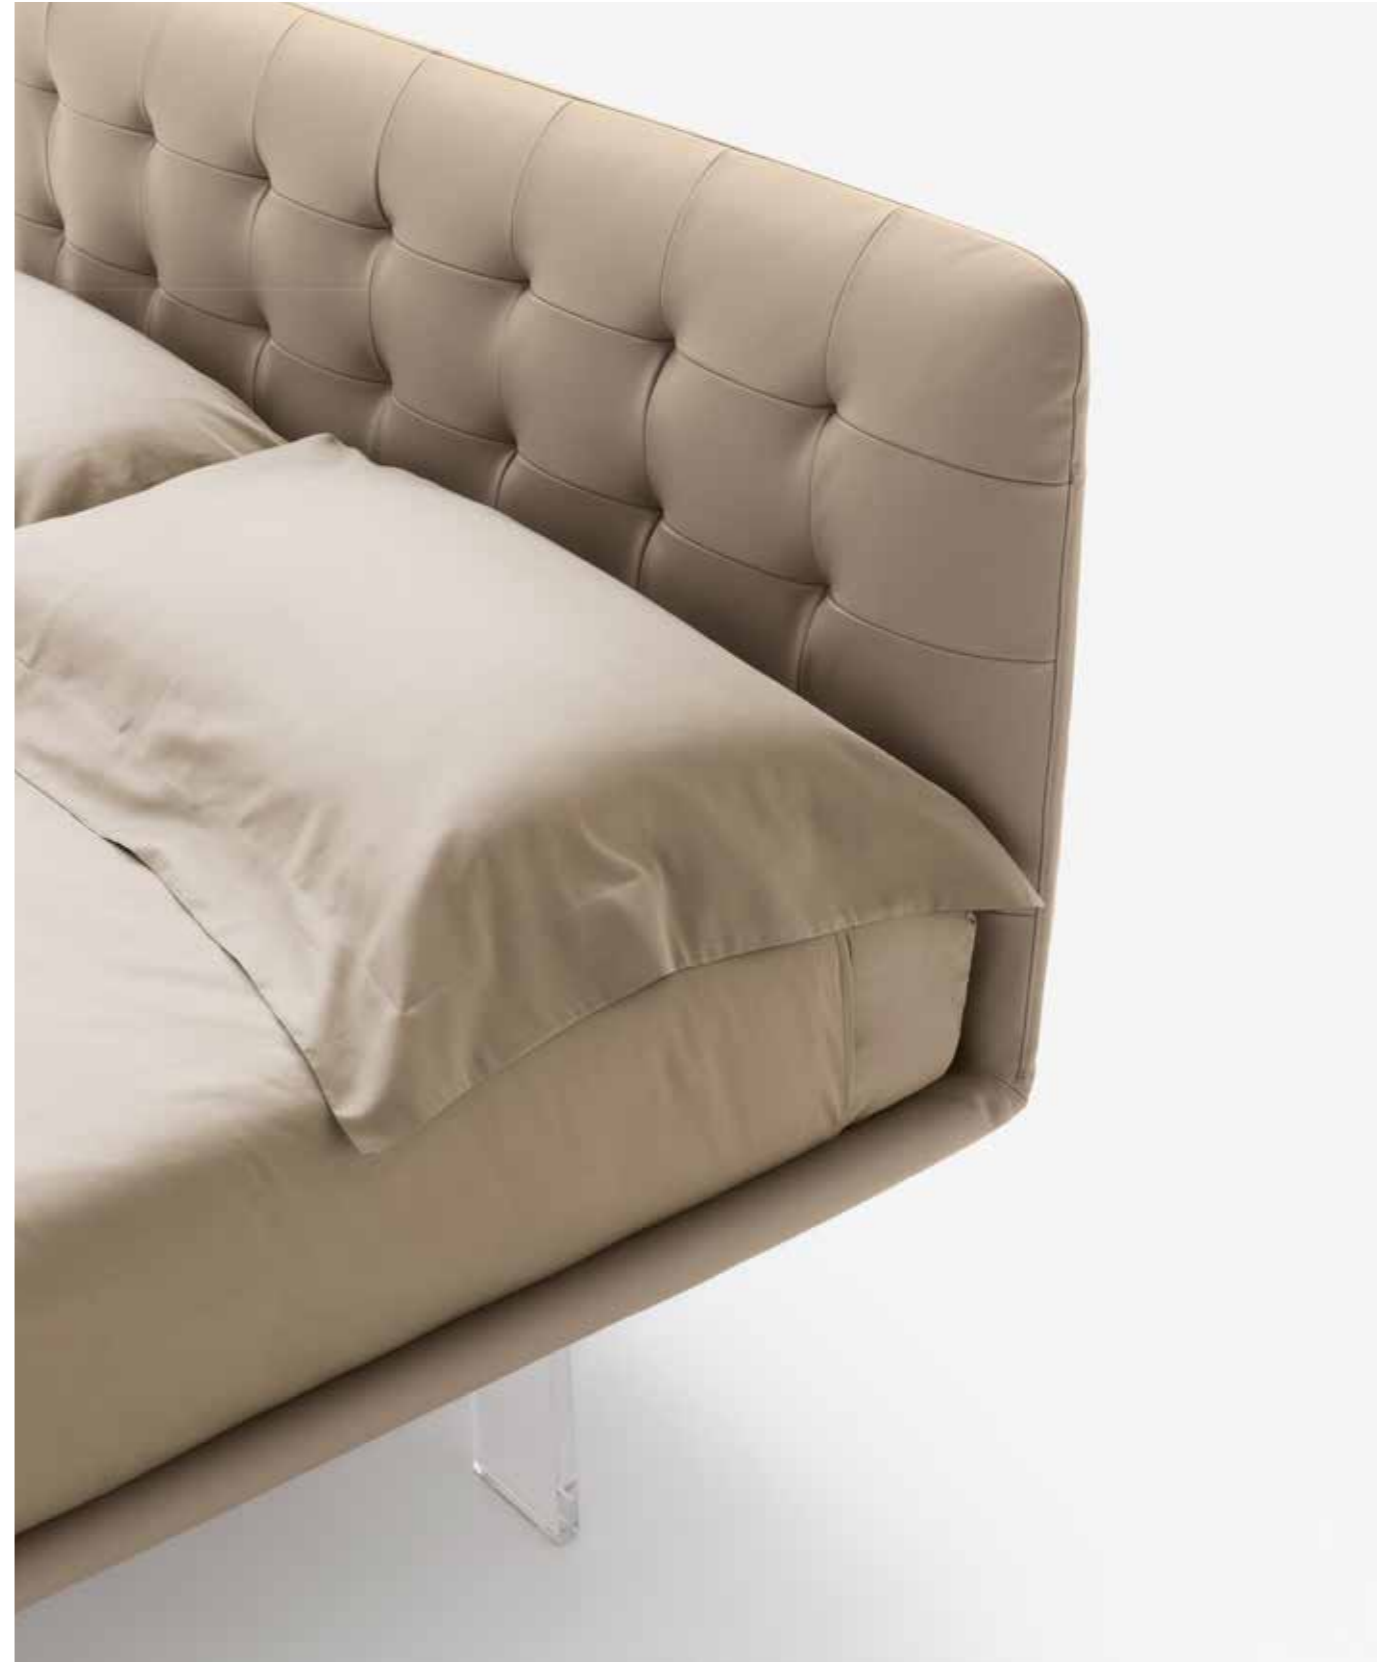

Filo by CRS Pianca

IT La versatilità diventa un valore aggiunto. Design minimale e dimensioni contenute si traducono in capacità ad adattarsi con discrezione ed eleganza ad ogni ambiente. Come un filo continuo, testiera e giroletto, interamente rivestiti, disegnano un'unica forma senza interruzioni. La testiera imbottita è foderabile in tessuto o in pelle, trapuntata a mano con lavorazione capitonné o in versione liscia. Geometria lineare e quasi bidimensionale quella dei piedi, disponibili in plexiglass, essenza, laccato opaco e nelle finiture metallo opache e lucide.

EN Versatility is the added value for this bed. Its minimal design and dimensions let it discreetly and elegantly adapt to any environment. Like an uninterrupted line, the fully-covered headboard and bed frame create a single, continuous shape. The upholstered headboard is available in a tufted version or plain version, in leather or fabric. The straight, almost two-dimensional legs are available in Plexiglas, wood and matt lacquered and in matt and glossy metal finishes.

Filo up letto con testiera liscia in tessuto Aries 02, piedi Frassino Lino. Coordinato tessile Auro in cotone Neve, plaid Armonica Rafano. / Filo up bed with plain headboard in Aries 02 fabric, Frassino Lino legs. Mirum Neve linen bedset, Armonica Rafano blanket.

Filo letto con testiera capitonné in pelle Doge 22, piedi Plexiglass. Coordinato tessile Lux in raso Nocciola, plaid Armonica Baccarosa / Filo bed with tufted headboard in Doge 22 leather, Plexiglas legs. Lux Nocciola satin bedset, Armonica Baccarosa blanket.