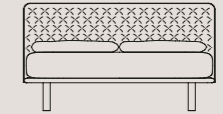

Matt metal, Glossy metal, Matt lacquered, Wood, Plexiglass

Filo Capitoné by CRS Pianca

Letto con testiera rivestita Capitoné

<i>materasso</i>		<i>testiera H 97 cm</i>	
L 153	P 190 cm	L 160	P 205 cm
L 153	P 200 cm	L 160	P 215 cm
L 160	P 190 cm	L 167	P 205 cm
L 160	P 200 cm	L 167	P 215 cm
L 180	P 200 cm	L 187	P 215 cm
L 180	P 210 cm	L 187	P 225 cm
L 193	P 200 cm	L 200	P 215 cm

Bed with tufted headboard

<i>mattress size</i>		<i>headboard H 38.19"</i>	
W 60.00"	D 75.00"	W 62.99"	D 80.71"
W 60.00"	D 80.00"	W 62.99"	D 84.64"
W 63.00"	D 75.00"	W 65.75"	D 80.71"
W 63.00"	D 80.00"	W 65.75"	D 84.64"
W 72.00"	D 80.00"	W 73.62"	D 84.64"
W 72.00"	D 84.00"	W 73.62"	D 88.58"
W 76.00"	D 80.00"	W 78.74"	D 84.64"