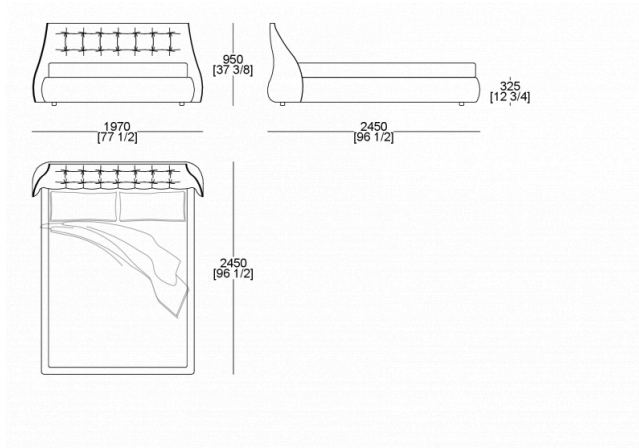

N12 Balena

N09 Squalo
blu

N10 Tigre

N07 Leone

N04
Alligatore

N06 Volpe

N13 Orso
bruno

DIMENSIONI

Letto (materasso L.1600 x P. 2000 mm)

Letto (materasso L.1600 x P. 2100 mm)

Letto (materasso L. 1800 x P. 2000 mm)

Letto (materasso L. 1800 x P. 2100 mm)

Letto king size (materasso L. 1930x P. 2020)