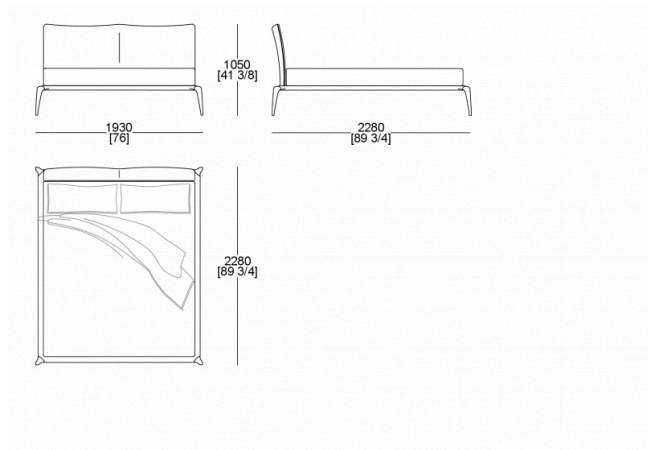

66 Tabacco

54 Eucalipto

DIMENSIONI

Letto (materasso L.1750 mm x P. 2000 mm)

Letto (materasso L.1930 mm x P. 2020 mm)