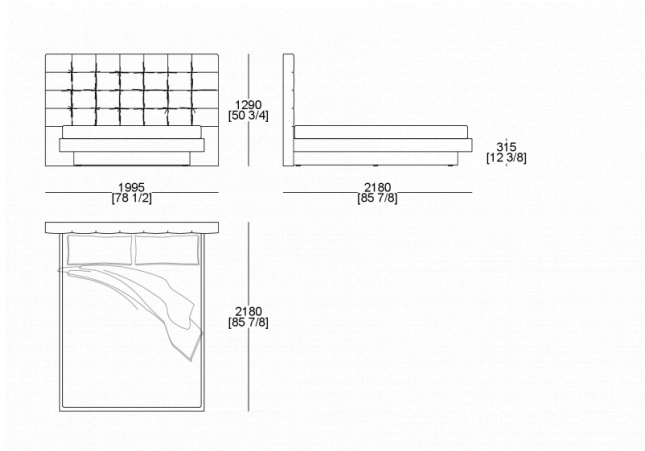

# DIMENSIONI

Letto rete alzabile (materasso L. 1600 x P. 2000 mm)

Letto (materasso L.1600 x P. 2000 mm)

Letto (materasso L. 1800 x P. 2000 mm)

Letto (materasso L.1600 x P. 2100 mm)

Letto (materasso L. 1800 x P. 2100 mm)