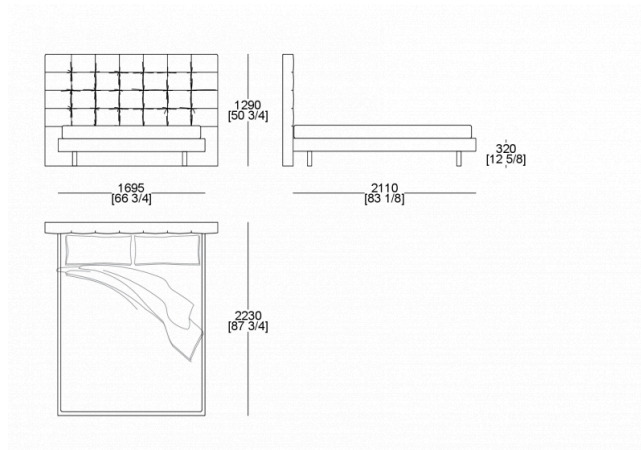

# DIMENSIONI

Letto rete alzabile (materasso L. 1600 x P. 2000 mm)

Letto (materasso L.1600 x P. 2000 mm)

Letto (materasso L. 1800 x P. 2000 mm)

Letto (materasso L.1600 x P. 2100 mm)

Letto (materasso L. 1800 x P. 2100 mm)