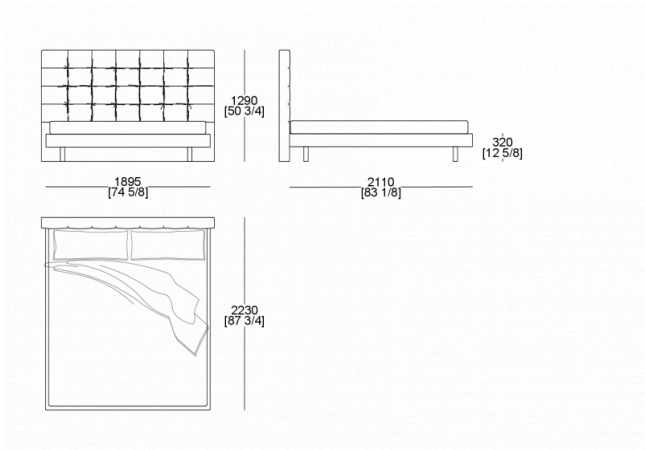

# DIMENSIONI

Letto rete alzabile (materasso L. 1600 x P. 2000 mm)

Letto (materasso L.1600 x P. 2000 mm)

Letto (materasso L. 1800 x P. 2000 mm)

Letto (materasso L.1600 x P. 2100 mm)

Letto (materasso L. 1800 x P. 2100 mm)

Letto king size (materasso L. 1930x P. 2020)