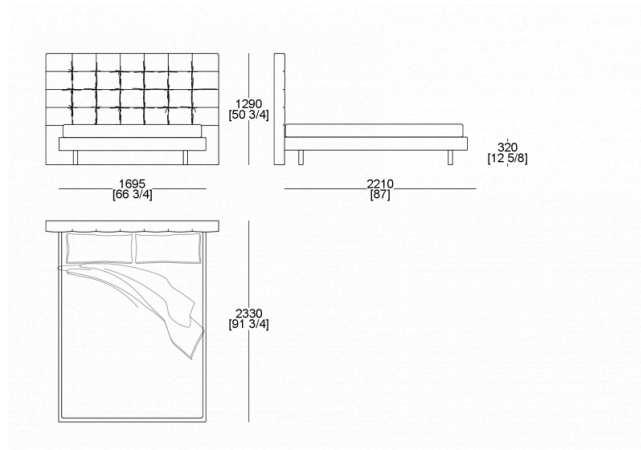

# DIMENSIONI

Letto rete alzabile (materasso L. 1600 x P. 2000 mm)

Letto (materasso L.1600 x P. 2000 mm)

Letto (materasso L. 1800 x P. 2000 mm)

Letto (materasso L.1600 x P. 2100 mm)

Letto (materasso L. 1800 x P. 2100 mm)