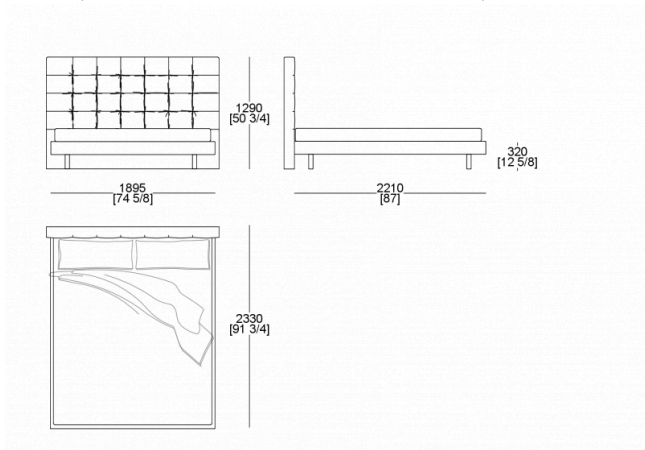

# DIMENSIONI

Letto rete alzabile (materasso L. 1600 x P. 2000 mm)

Letto (materasso L.1600 x P. 2000 mm)

Letto (materasso L. 1800 x P. 2000 mm)

Letto (materasso L.1600 x P. 2100 mm)

Letto (materasso L. 1800 x P. 2100 mm)