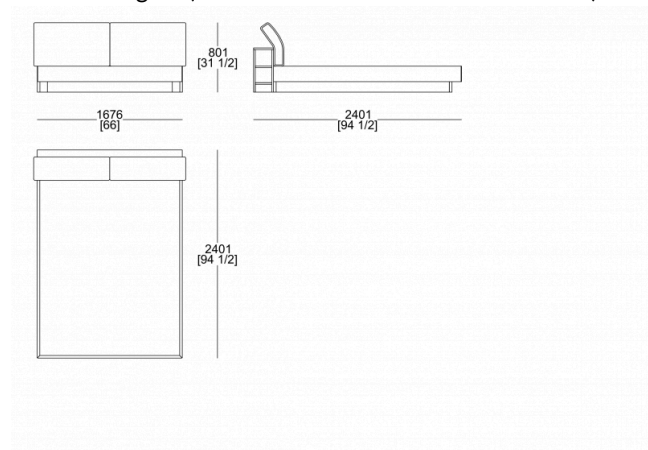

N10 Tigre

N07 Leone

N04
Alligatore

N06 Volpe

N13 Orso
bruno

DIMENSIONI

Letto in legno (materasso L. 1600 x P. 2000 mm)

Letto in legno (materasso L. 1800 x P. 2000 mm)

Letto in legno king size (materasso 1930 x 2020 mm)

Letto in legno (materasso L. 1600 x P. 2000 mm)

Letto in legno (materasso L. 1800 x P. 2000 mm)

Letto in legno king size (materasso 1930 x 2020 mm)