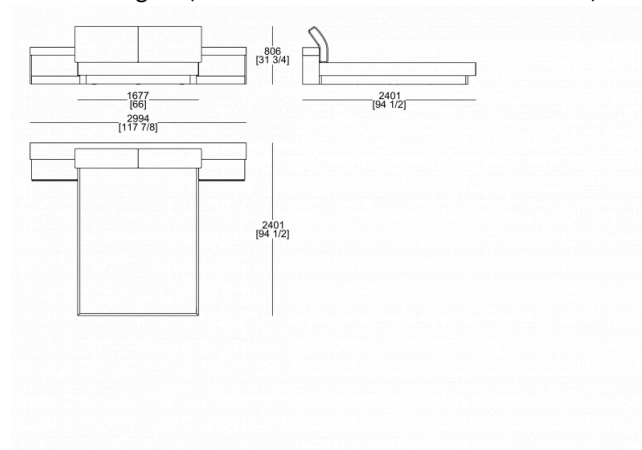

N10 Tigre

N07 Leone

N04
Alligatore

N06 Volpe

N13 Orso
bruno

DIMENSIONI

Letto in legno (materasso L. 1600 x P. 2000 mm)

Letto in legno (materasso L. 1800 x P. 2000 mm)

Letto in legno king size (materasso 1930 x 2020 mm)

Letto in legno (materasso L. 1600 x P. 2000 mm)

Letto in legno (materasso L. 1800 x P. 2000 mm)

Letto in legno king size (materasso 1930 x 2020 mm)