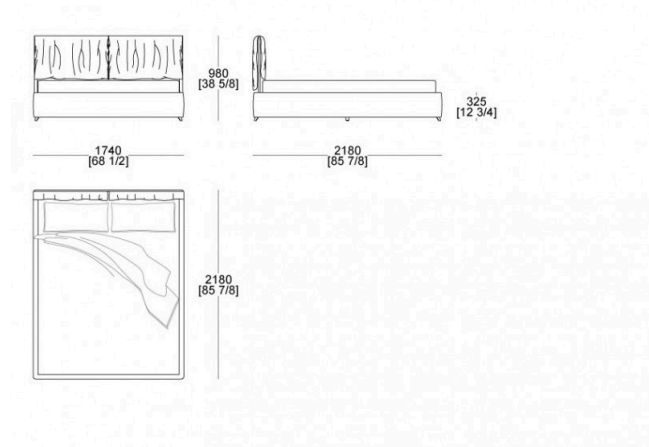

HN3 Leone

HN2
Rinoceronte

HN1 Orso
bruno

DIMENSIONI

Letto con box (materasso L. 1600 x P. 2000 mm)

Letto con box (materasso L.1800 mm x P. 2000 mm)