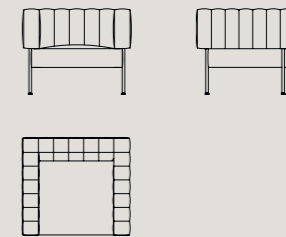

## Fedra by Pier Luigi Frighetto

IT Stile unico e distintivo, fresco e contemporaneo. Con la sua estetica fortemente caratterizzante, la poltroncina Fedra è un arredo capace di donare agli ambienti un tocco raffinato ed esclusivo. Le gambe in acciaio, esili e longilinee, elevano e alleggeriscono i volumi imbottiti della seduta: protagonista indiscusso è l'avvolgente schienale, contraddistinto dalle particolari impunture che conferiscono alla poltrona dinamismo e carattere.

EN Unique, distinctive, fresh, contemporary style. The bold design of the Fedra armchair manages to impose a sophisticated, luxurious style in a room. Graceful, slender steel legs elevate and streamline the padded volumes of the seat. The wrap-round backrest is the indisputable key style feature with distinctive stitching that gives the chair a dynamic design with a strong character.

Fedra poltrona in tessuto Dalia 17  
con Basamento laccato opaco Nero. /  
Fedra armchair in Dalia 17 fabric with  
Nero matt lacquered base.

## Fedra by Pier Luigi Frighetto

**Poltrona**  
L 82, H 65, P 74 cm

**Armchair**  
W 32.28", H 25.59", D 29.13"